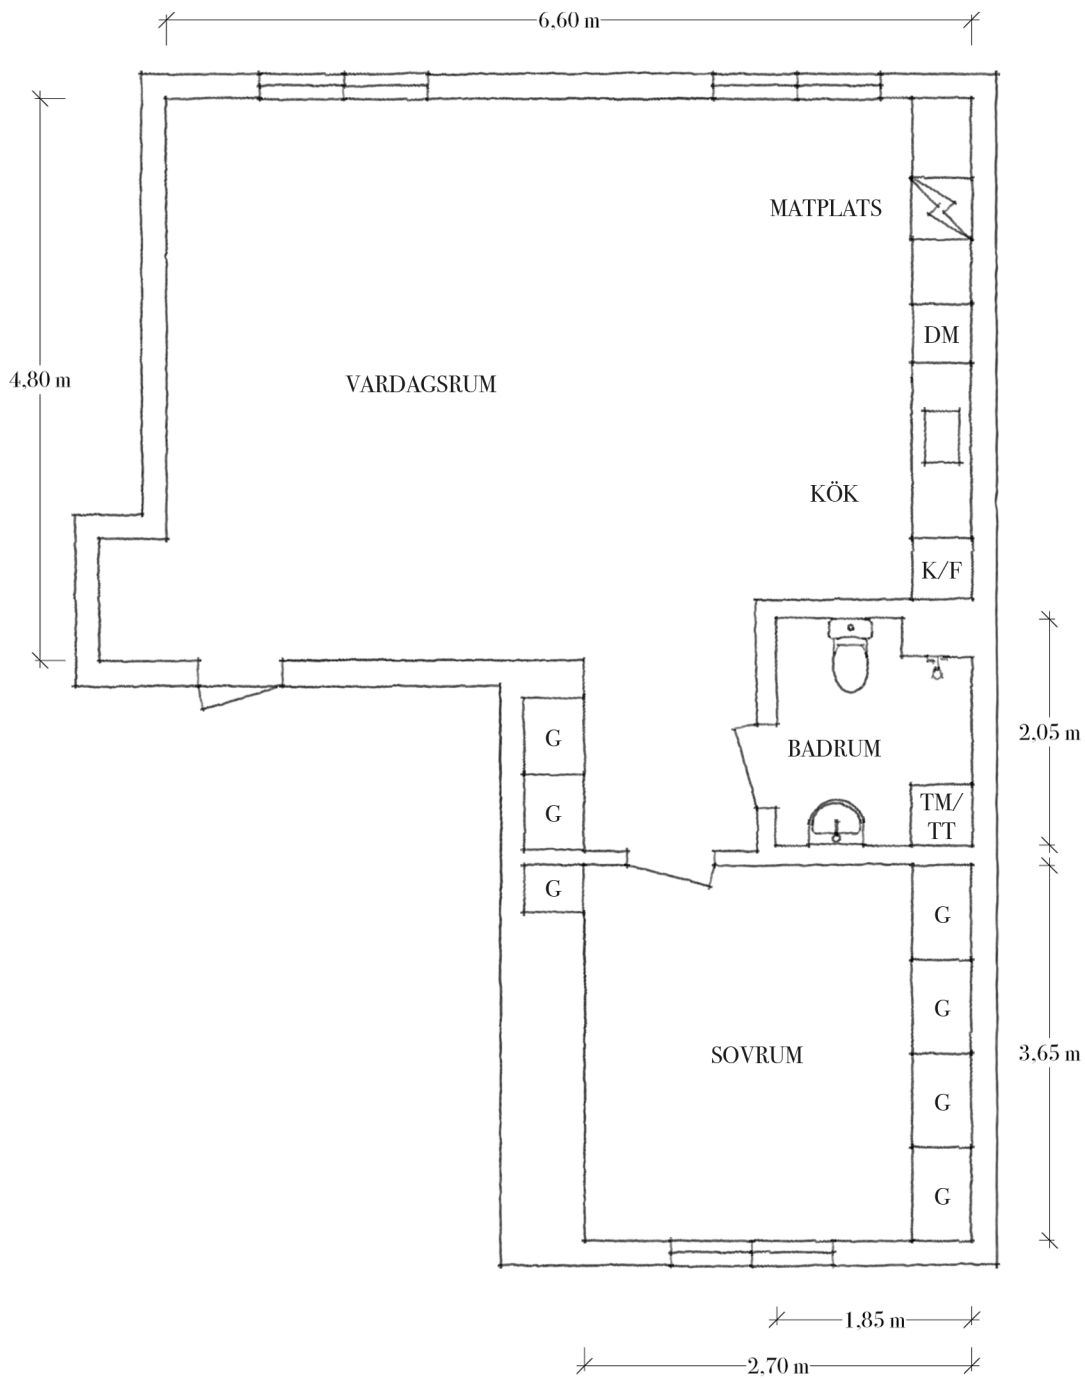

ANDRA LÅNGGATAN 6A

2 RUM & KÖK - 50 KVM - BYGGÅR: 1890

ALTERNATIV PLANLÖSNING

Viss avvikelse kan förekomma