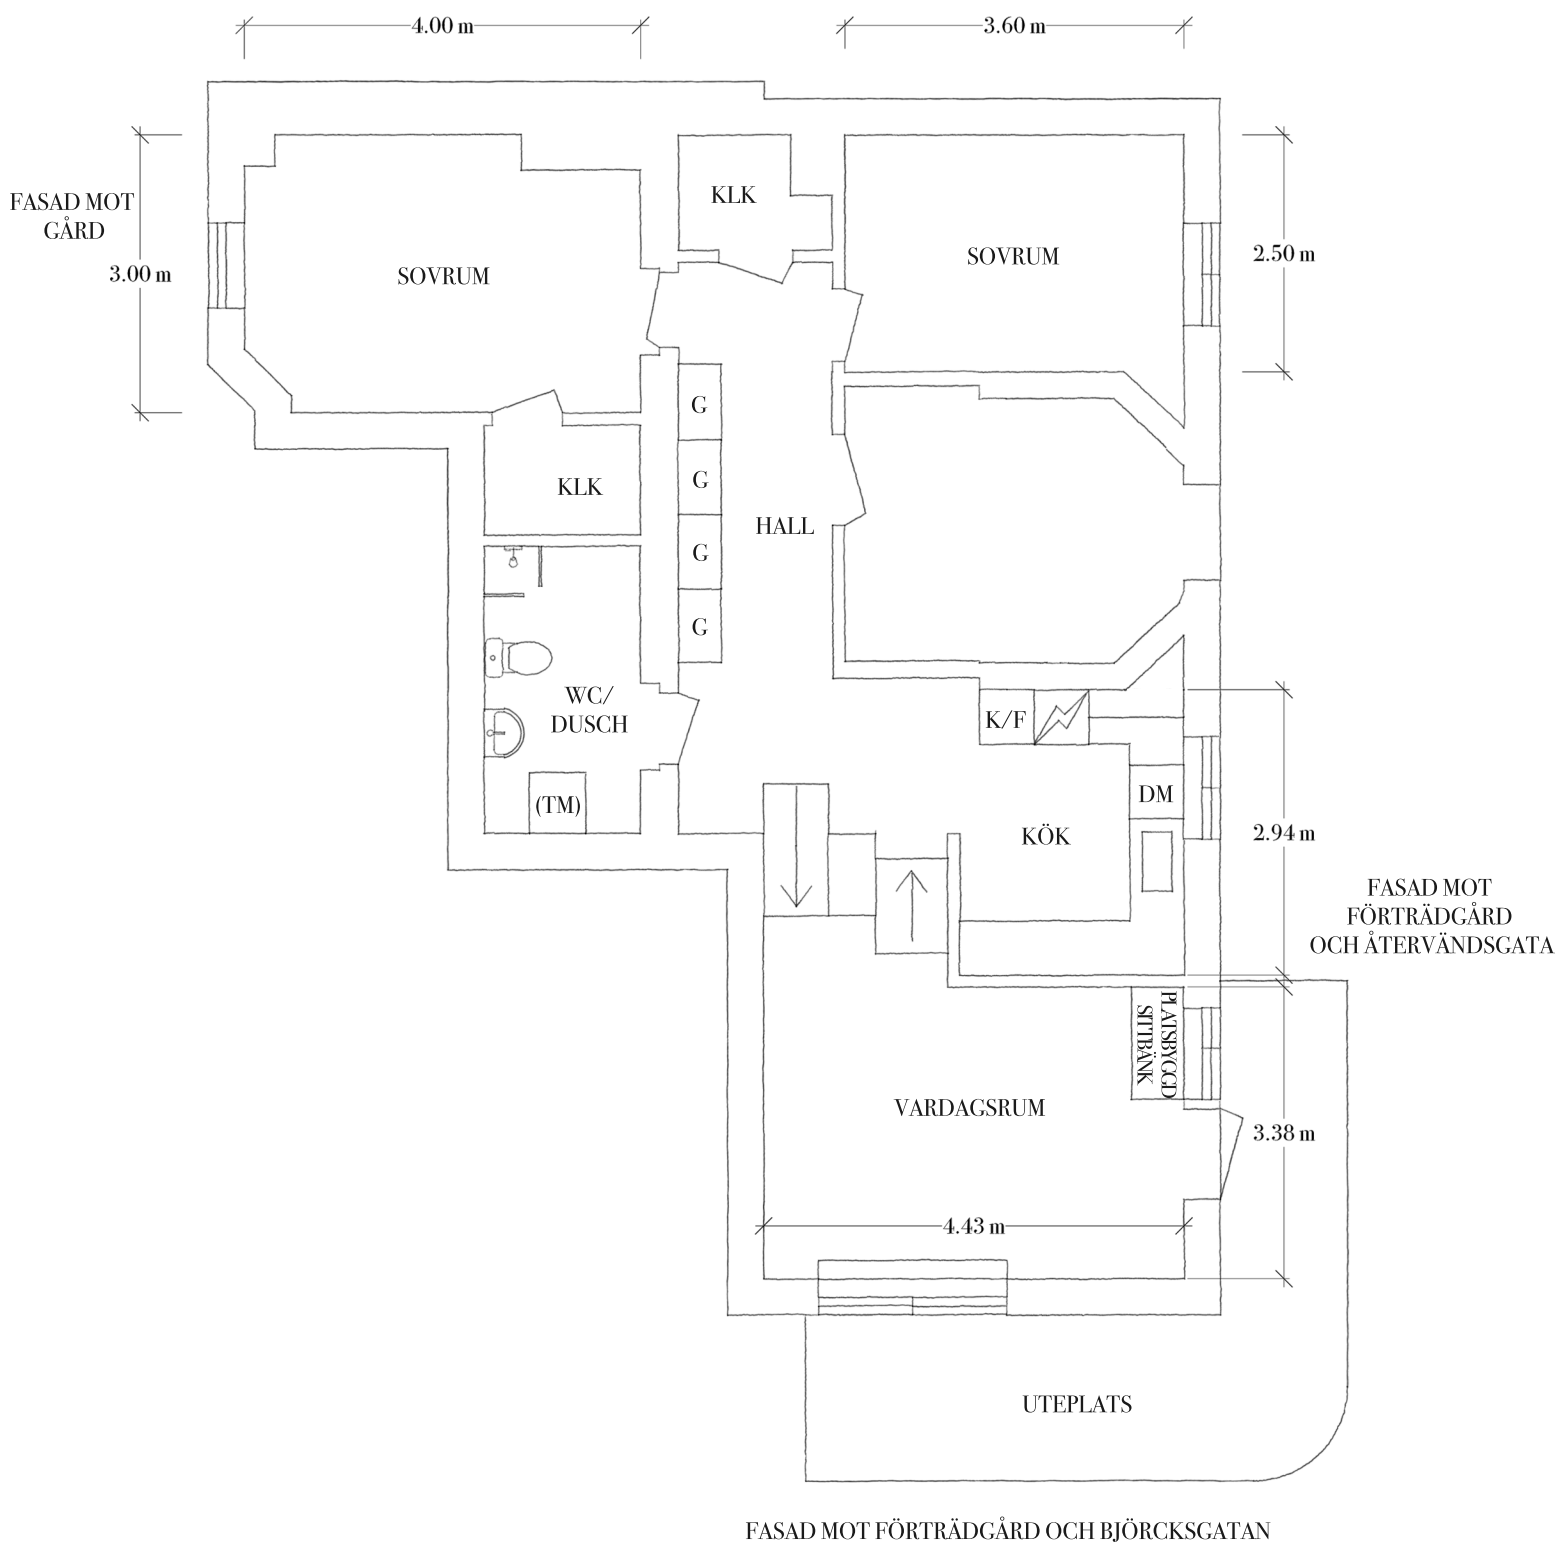

BJÖRCKSGATAN 30

4 RUM & KÖK - 71 + 41 KVM

Viss avvikelse kan förekomma