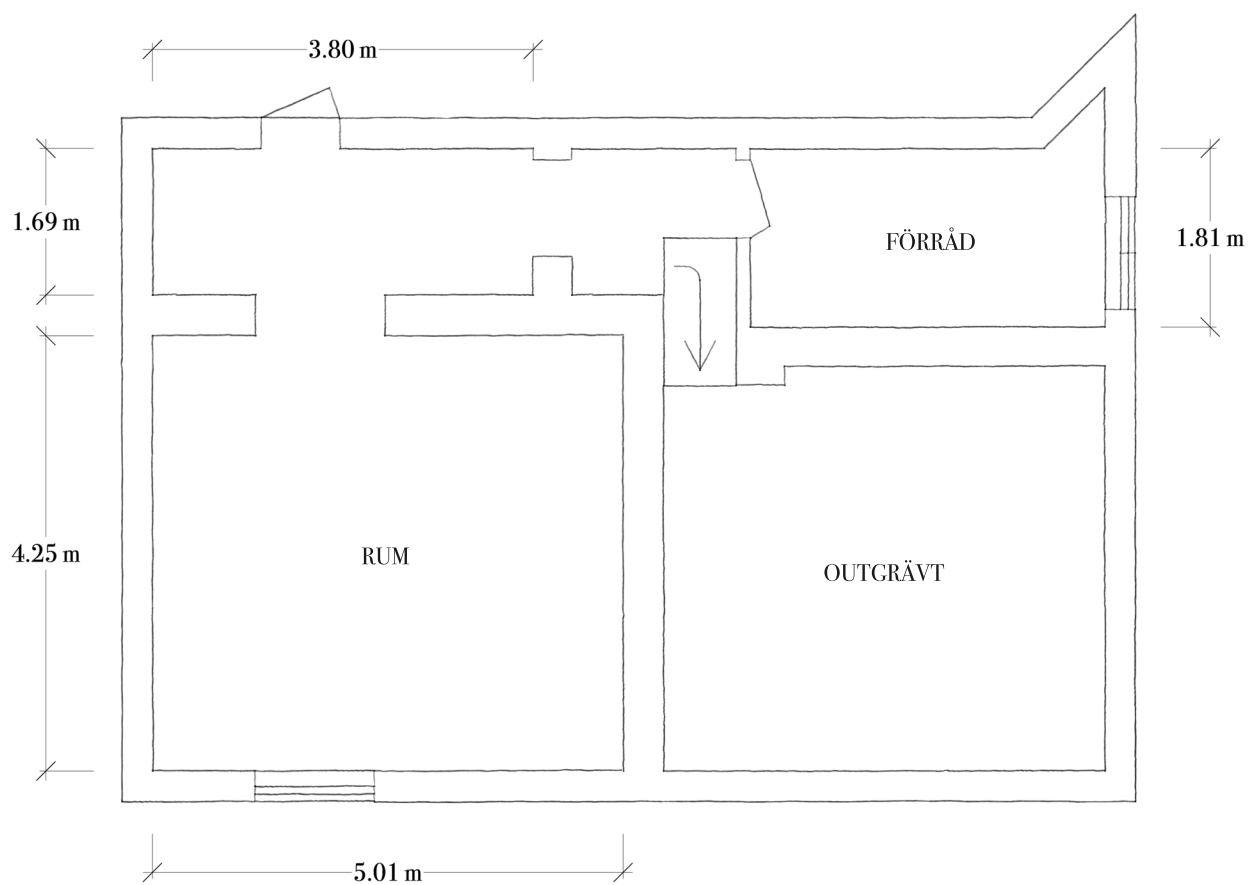

BJÖRCKSGATAN 30

4 RUM & KÖK - 71 + 41 KVM

Viss avvikelse kan förekomma