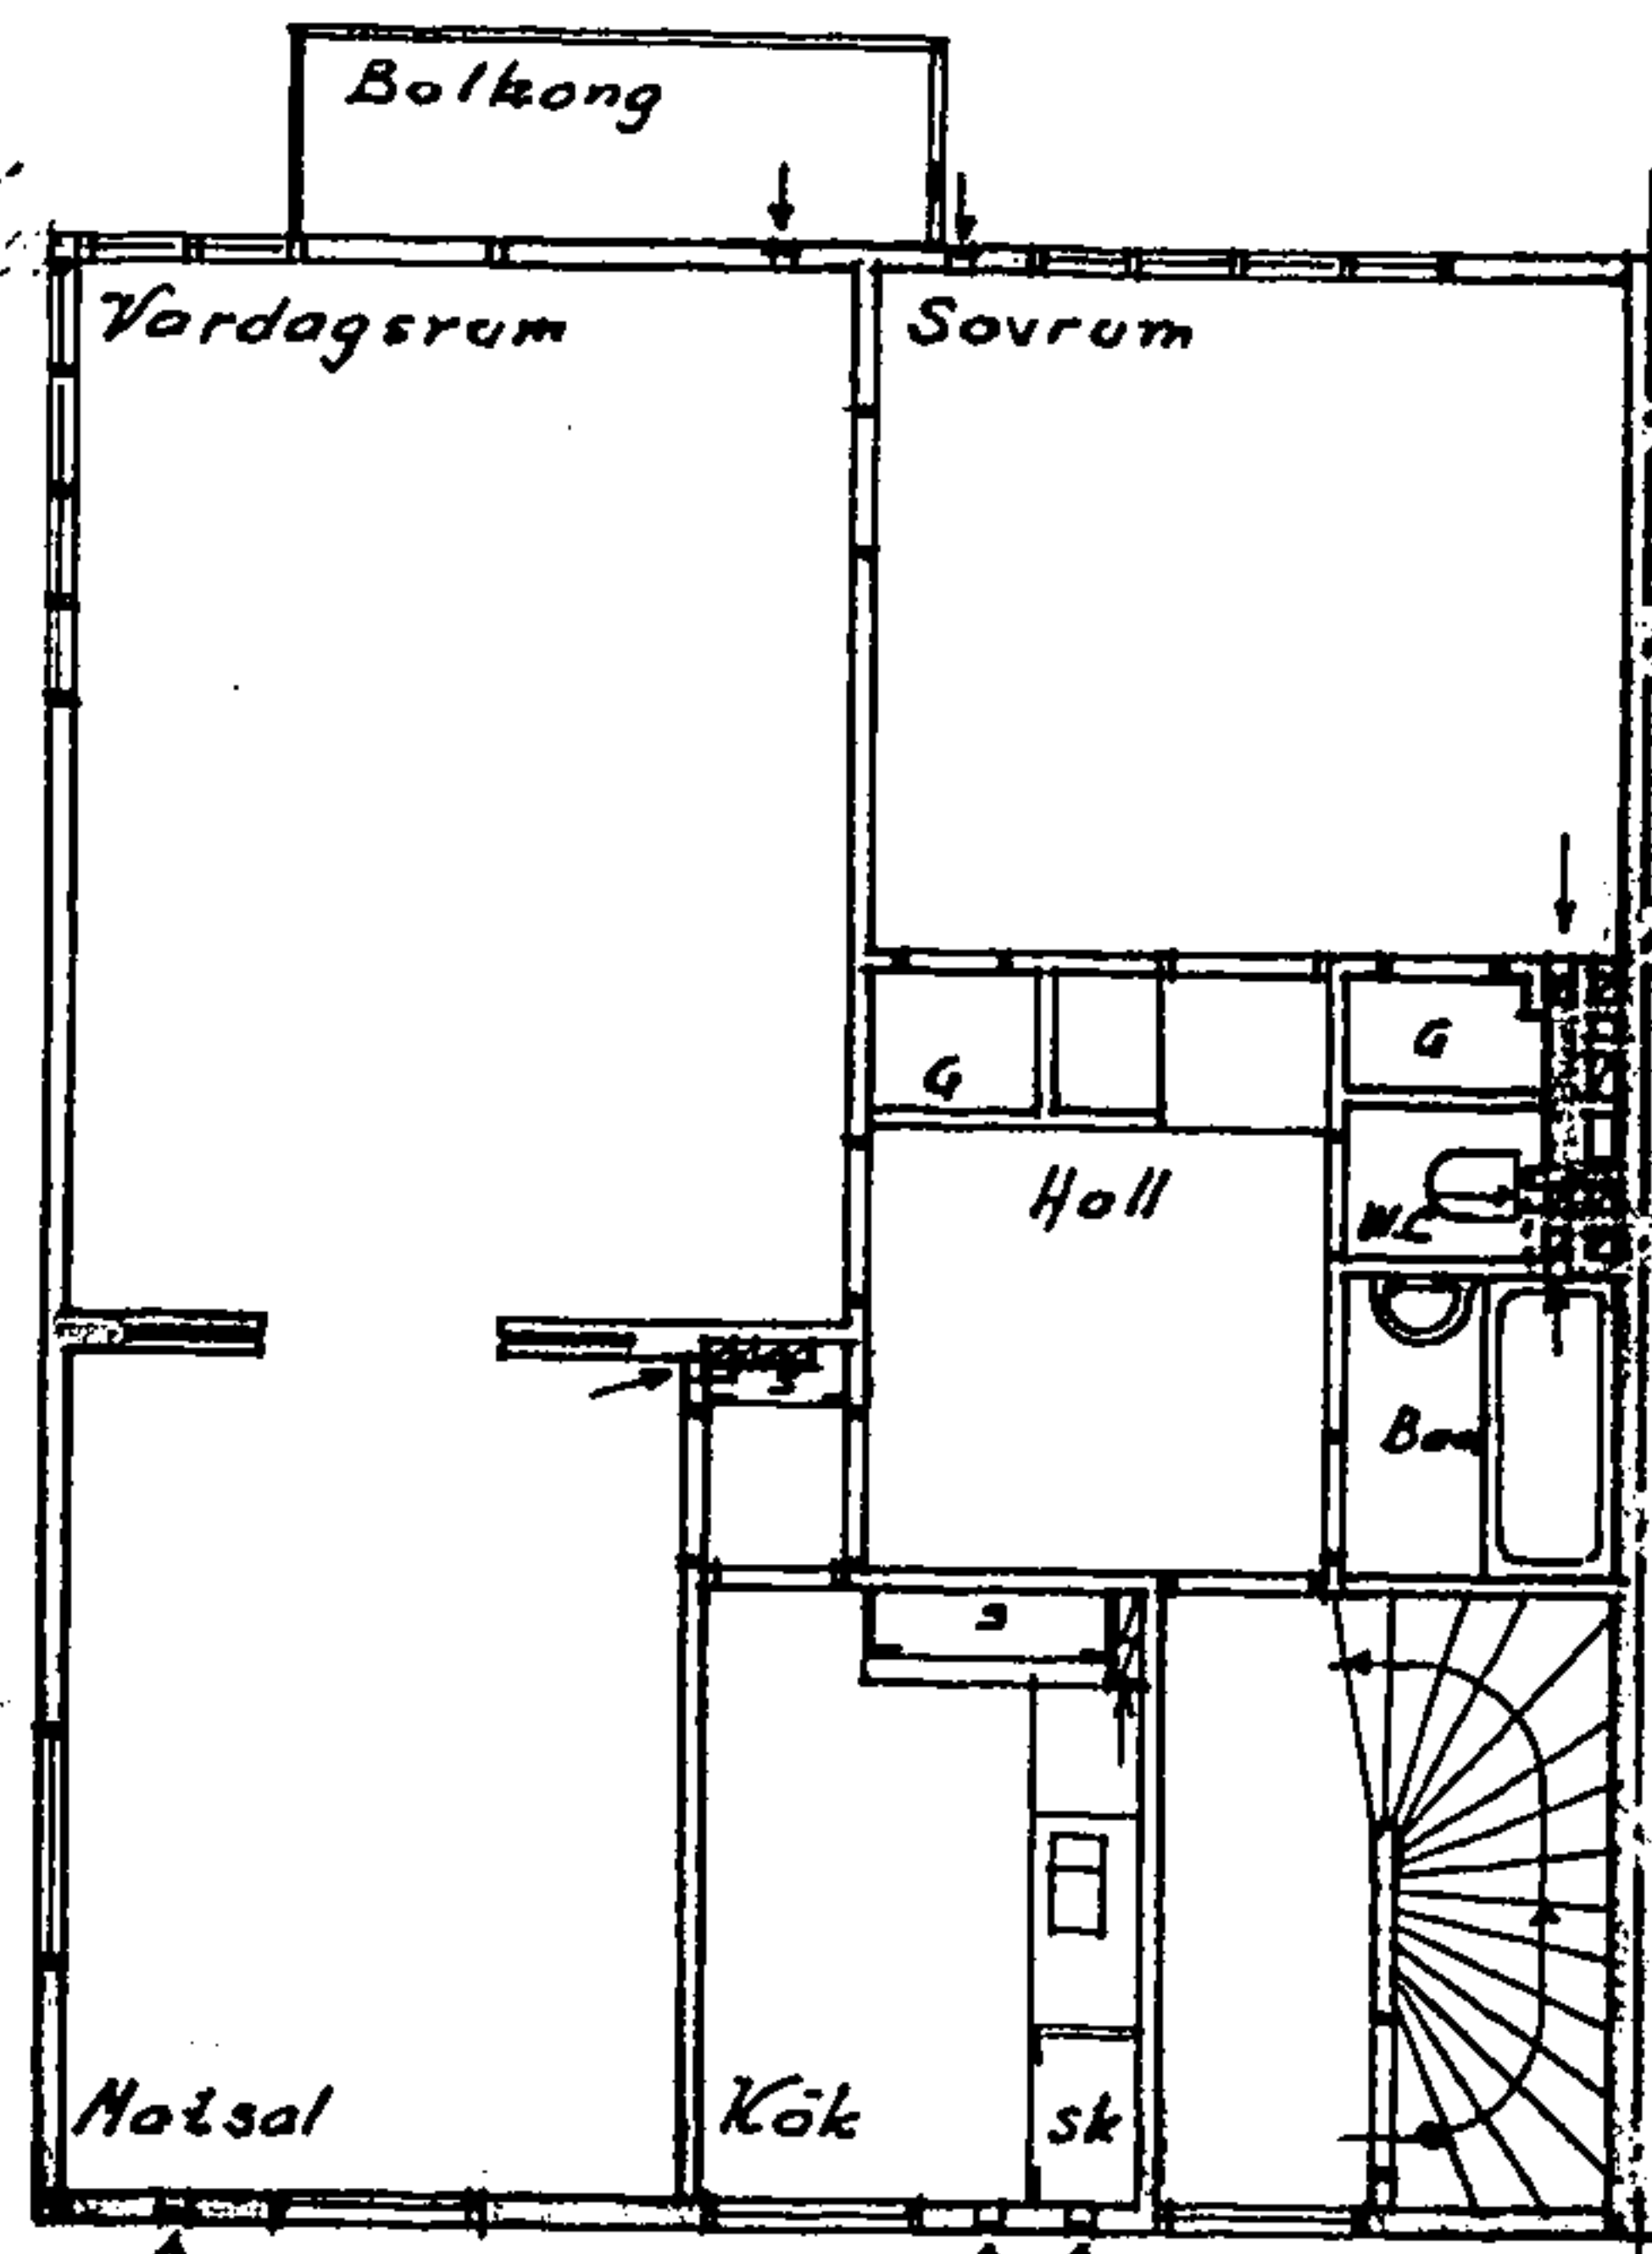

Ritning till ny byggnad å lomt nr: 1 i 22<sup>dra</sup> kvarteret Lobelia i Ånggården... Göteborg

458431

Lathund Göteborg i stadsplanen  
i andra afdelningen, den 9. 11. 1936  
Å tjänstens vägnar  
Karl Johansson

1/429

Slutbesiktigad  
den 23/10 1936

Lösen EN krona

33537  
2-2

Plan av vån. Hopp

Plan av vinden

Plan av bottenvån

Plan av källaren