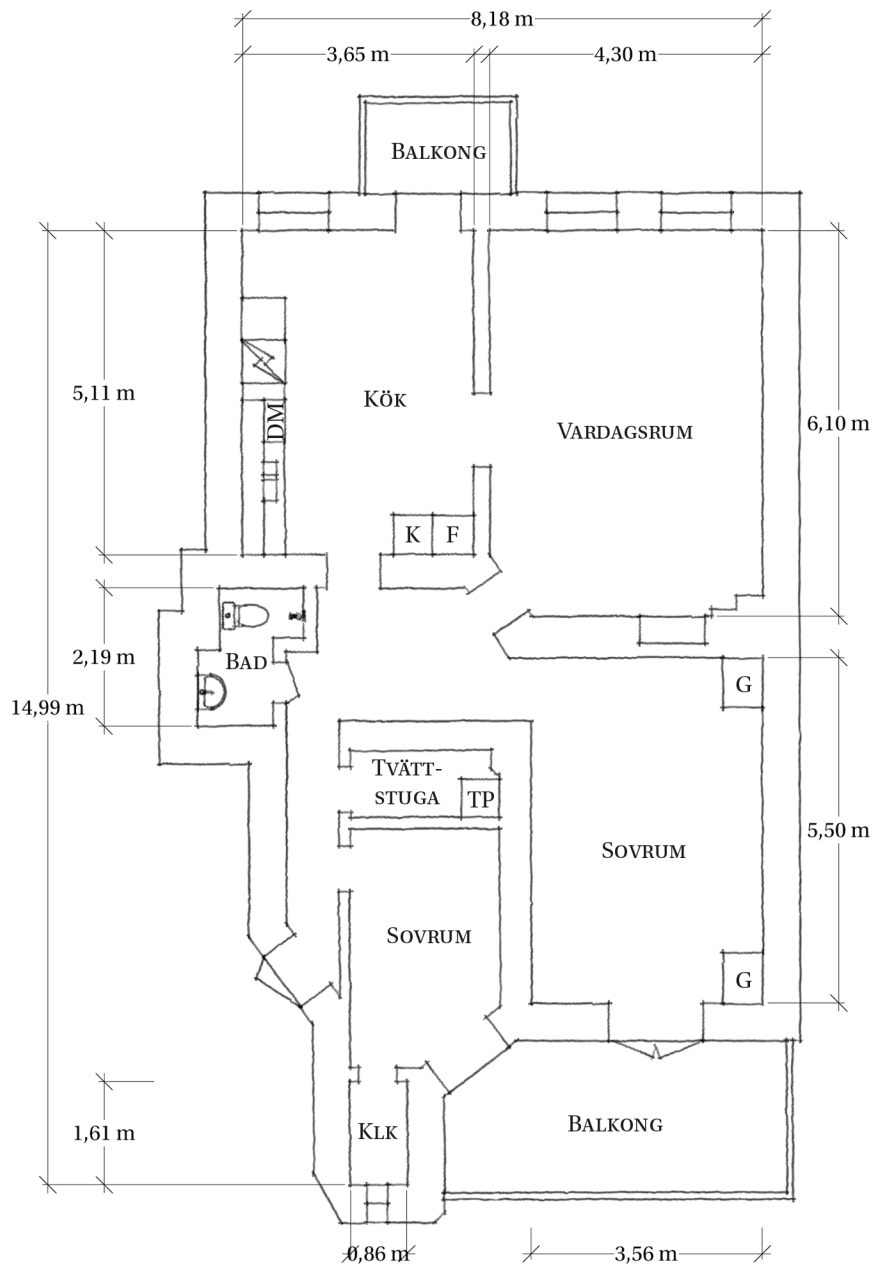

DJUPEDALSGATAN 4

VÅNING FEM AV FEM

Område:
Linnéstaden

Storlek:
3 rum och kök | 95 kvm

Byggår:
1907
Sekelskifteshus

Takhöjd:
ca 3 meter

Viss avvikelse kan förekomma