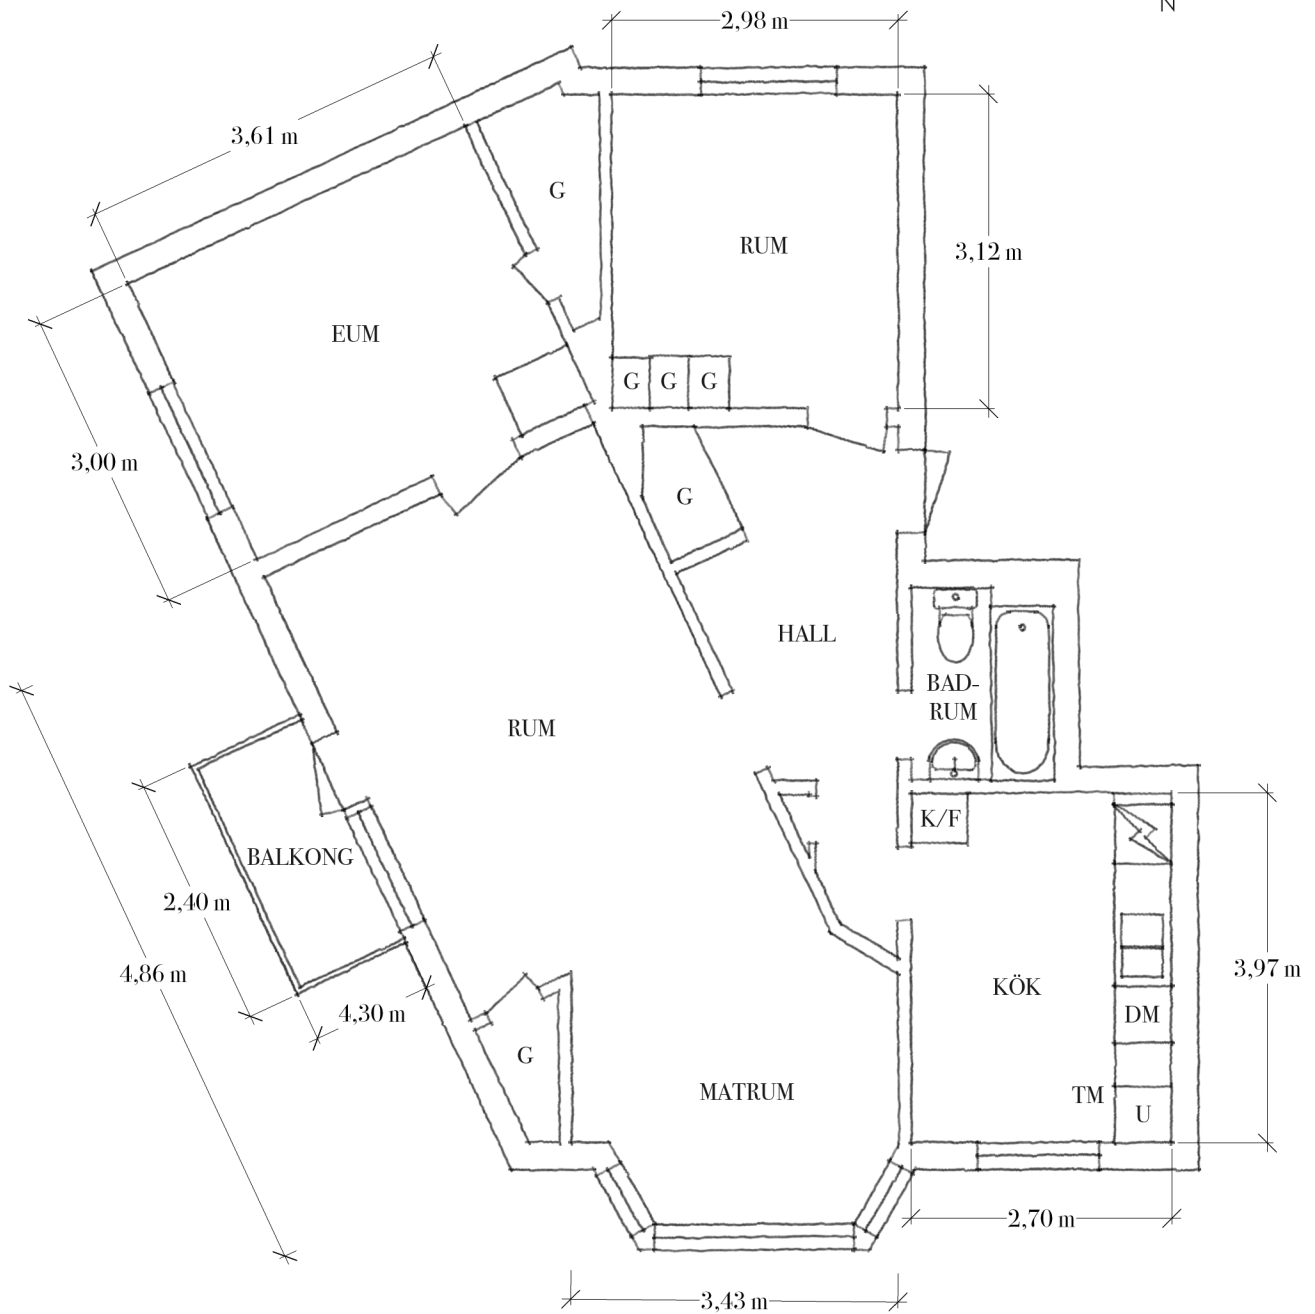

ERNST TORULFSGATAN 7H

MUNKEBÄCK - 76 KVM - VÅNING 3 AV 3

Viss avvikelse kan förekomma