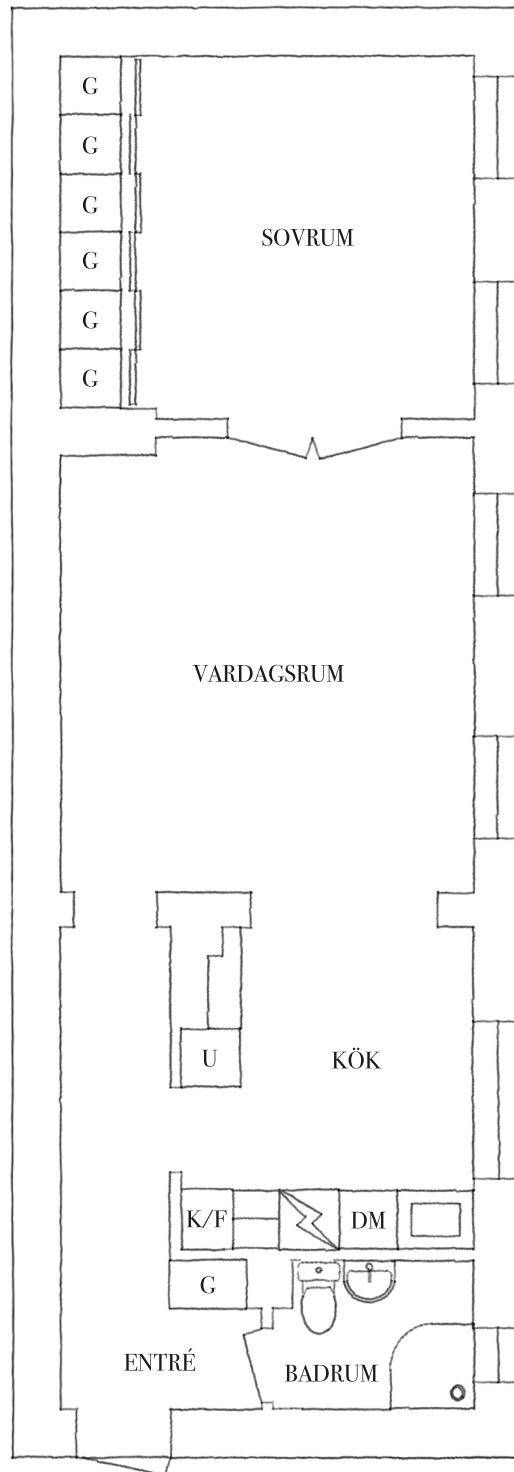

FJÄRDE LÅNGGATAN 1

2 RUM & KÖK - 54 KVM - BYGGÅR: 1898

Viss avvikelse kan förekomma