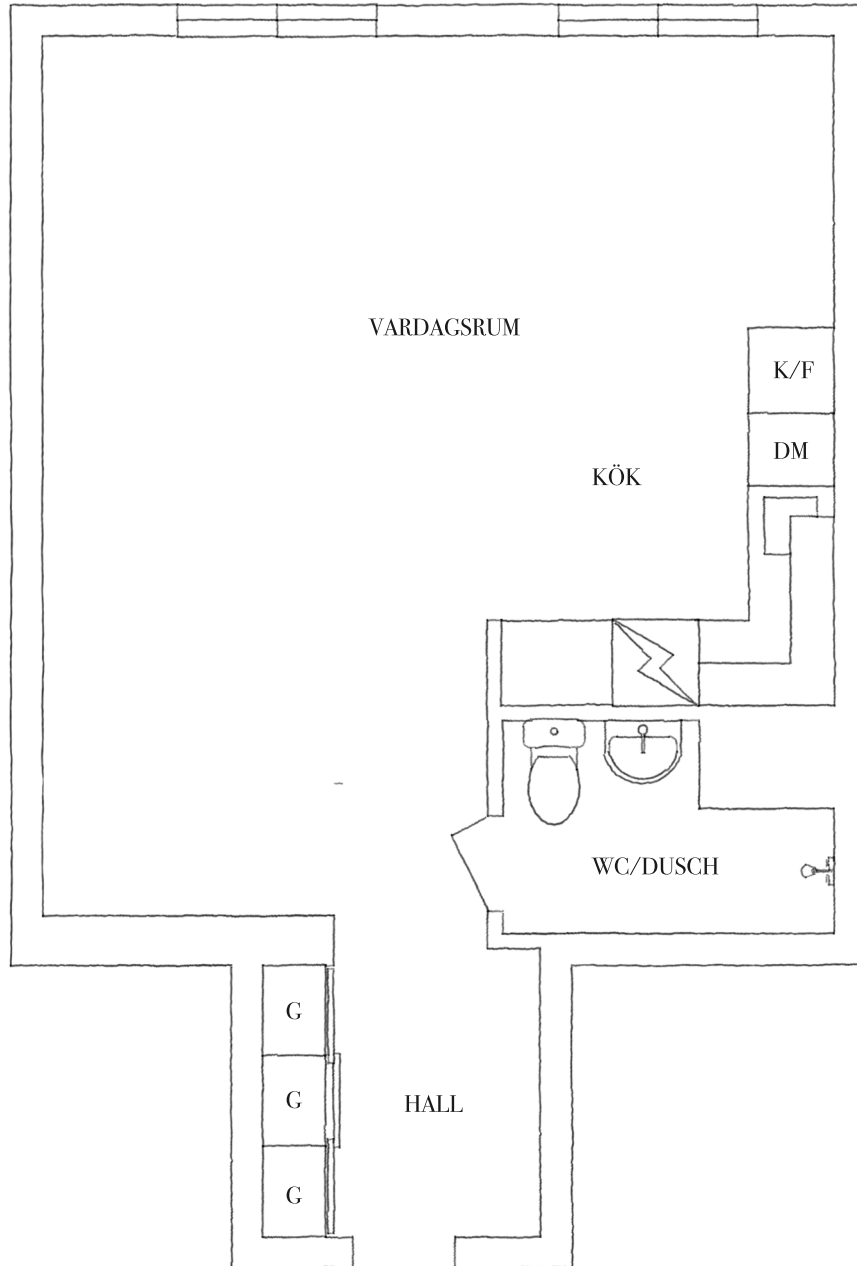

FJÄRDE LÅNGGATAN 20

1 RUM & KÖK - 36 KVM - BYGGÅR:1928

Viss avvikelse kan förekomma