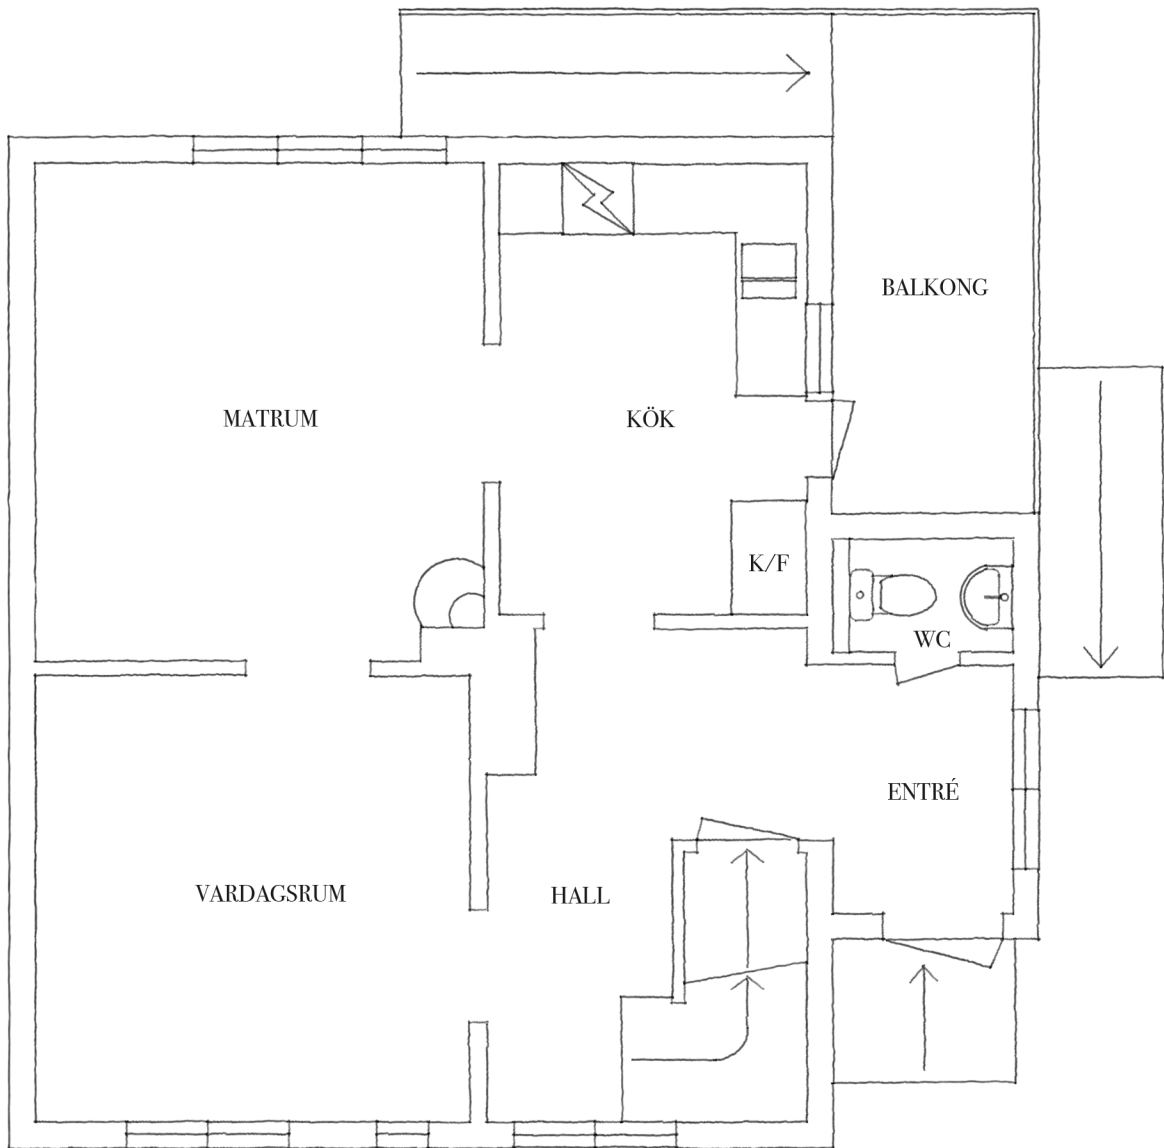

# FURUGATAN 3

6 RUM & KÖK - 143+5 KVM

ENTRÉPLAN

Viss avvikelse kan förekomma