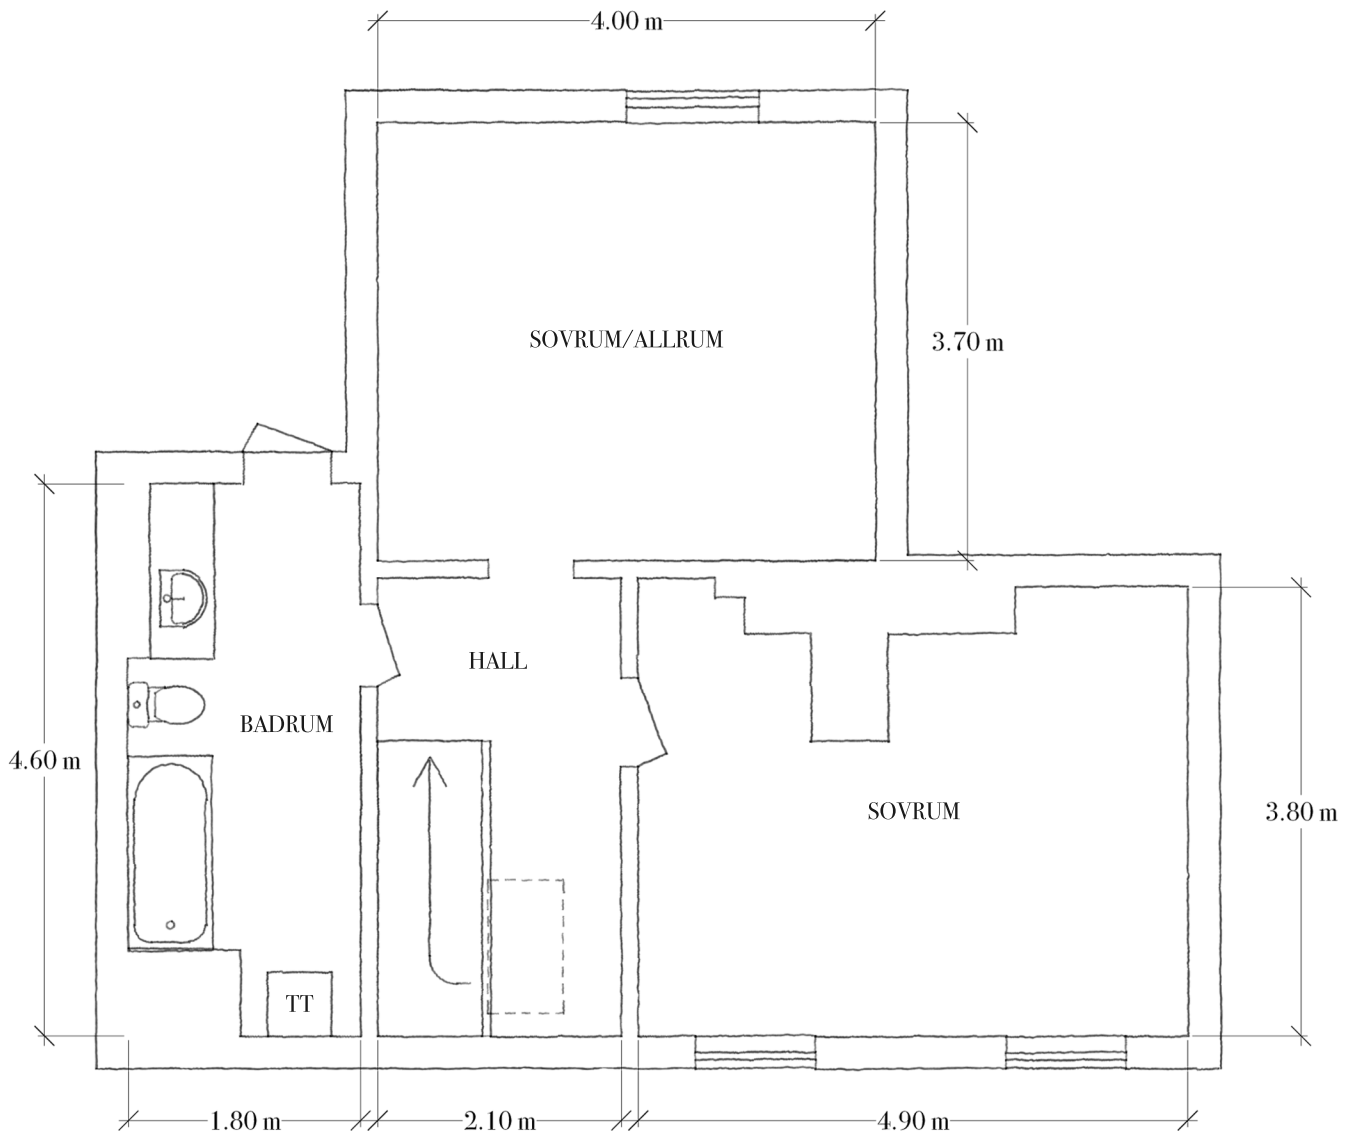

KARL JOHANSGATAN 114

4 RUM & KÖK - 94,5 KVM

ÖVRE PLAN

Viss avvikelse kan förekomma