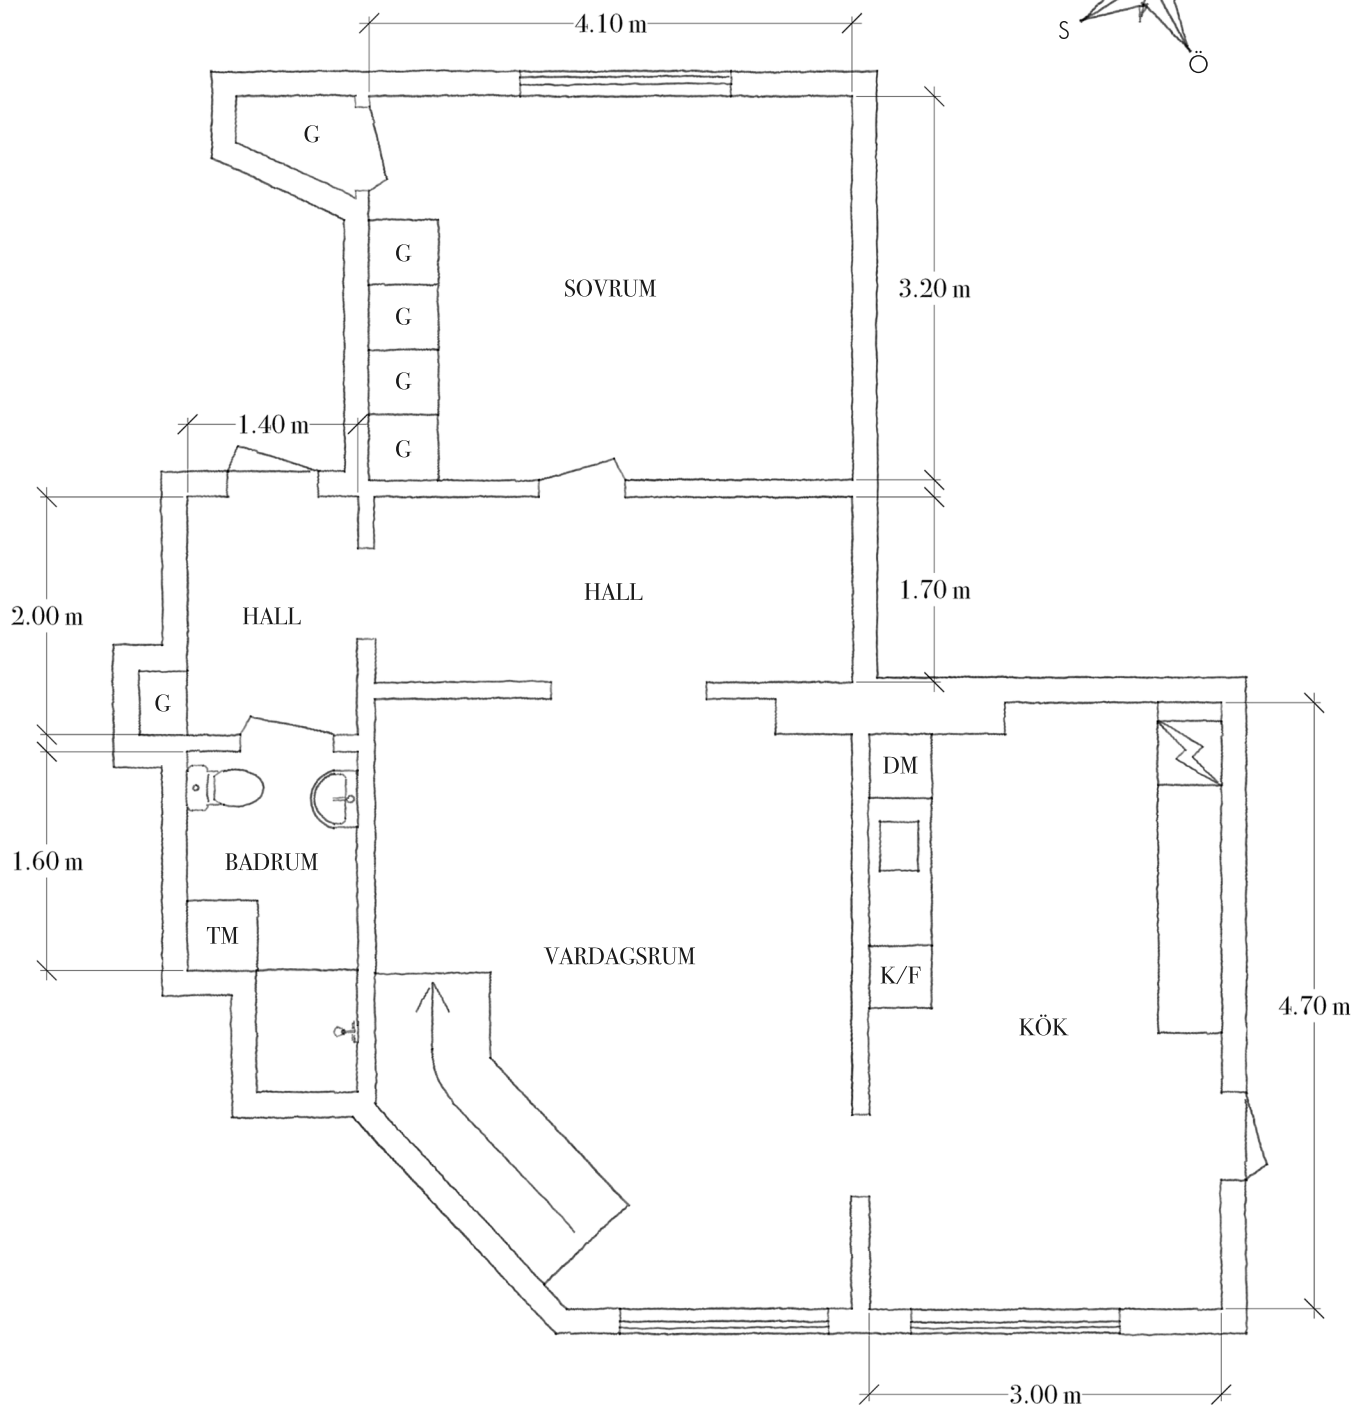

KARL JOHANSGATAN 114

4 RUM & KÖK - 94,5 KVM

ENTRÉPLAN

Viss avvikelse kan förekomma