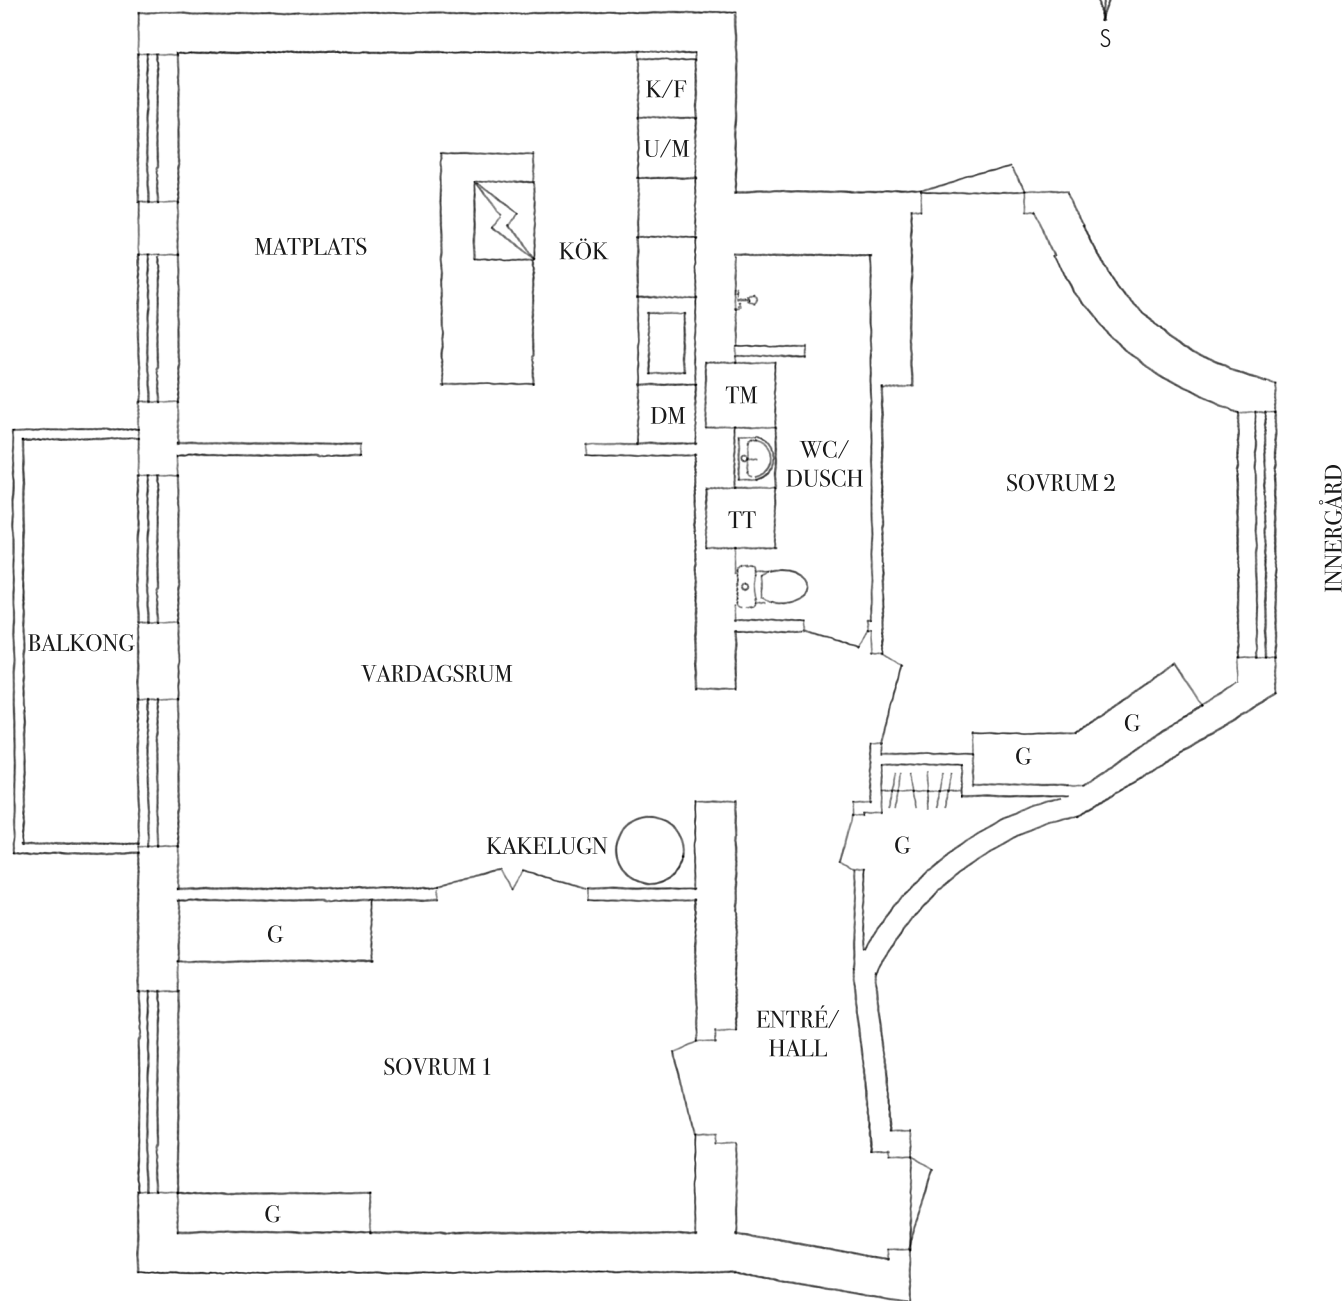

KASTELLGATAN 12A

3 RUM & KÖK - 95 KVM - BYGGÅR: 1905

Viss avvikelse kan förekomma