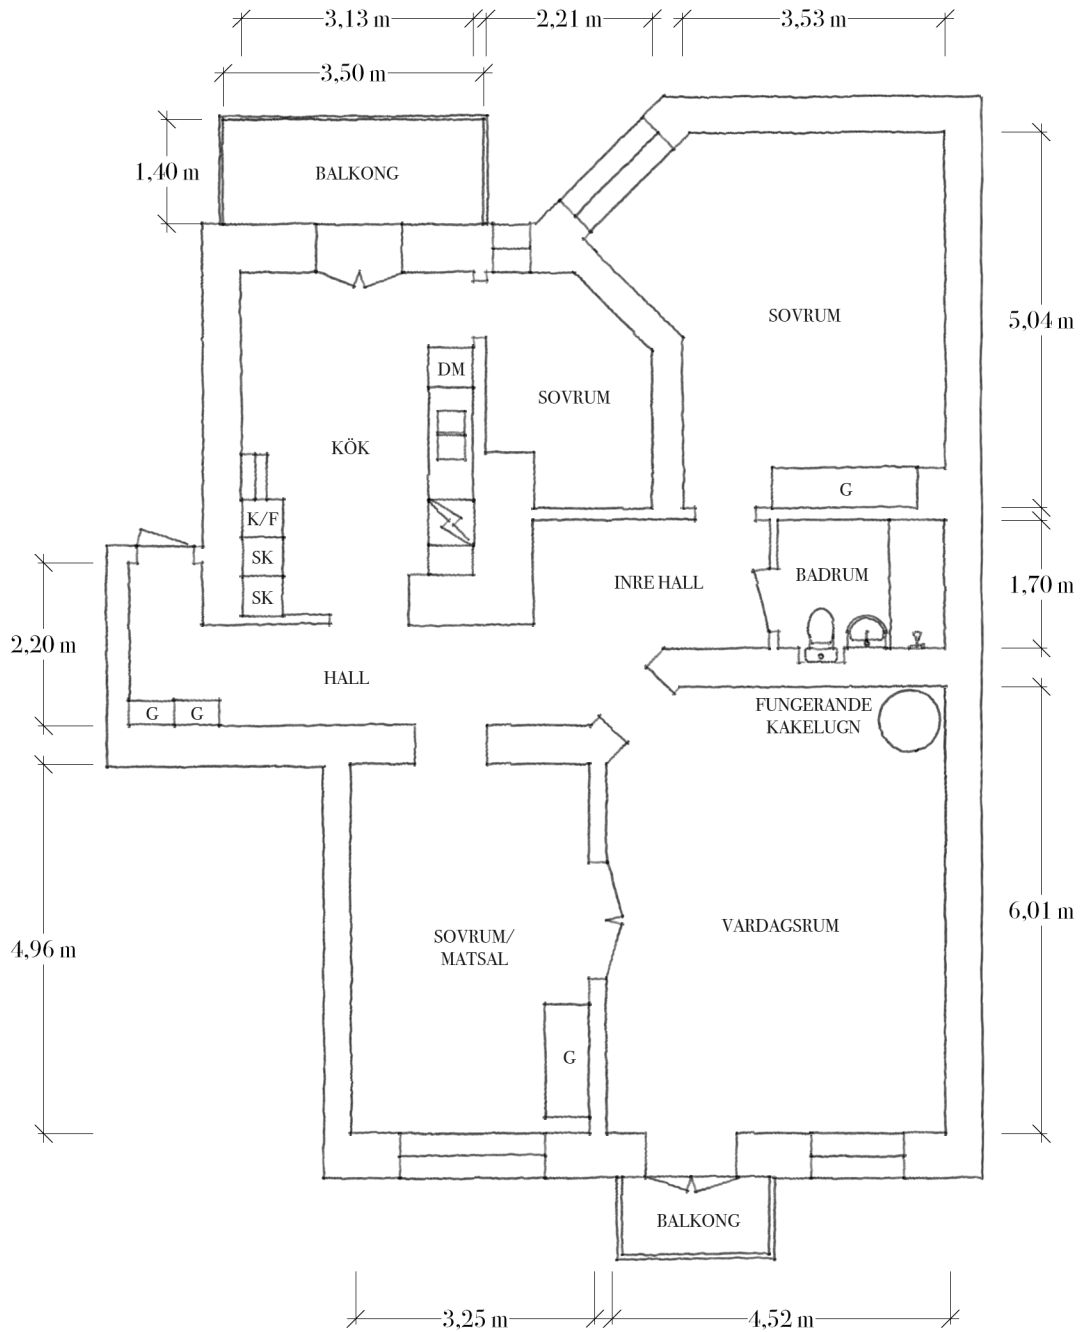

# KASTELLGATAN 15A

4 RUM & KÖK - 114 KVM - BYGGÅR: 1908

Viss avvikelse kan förekomma