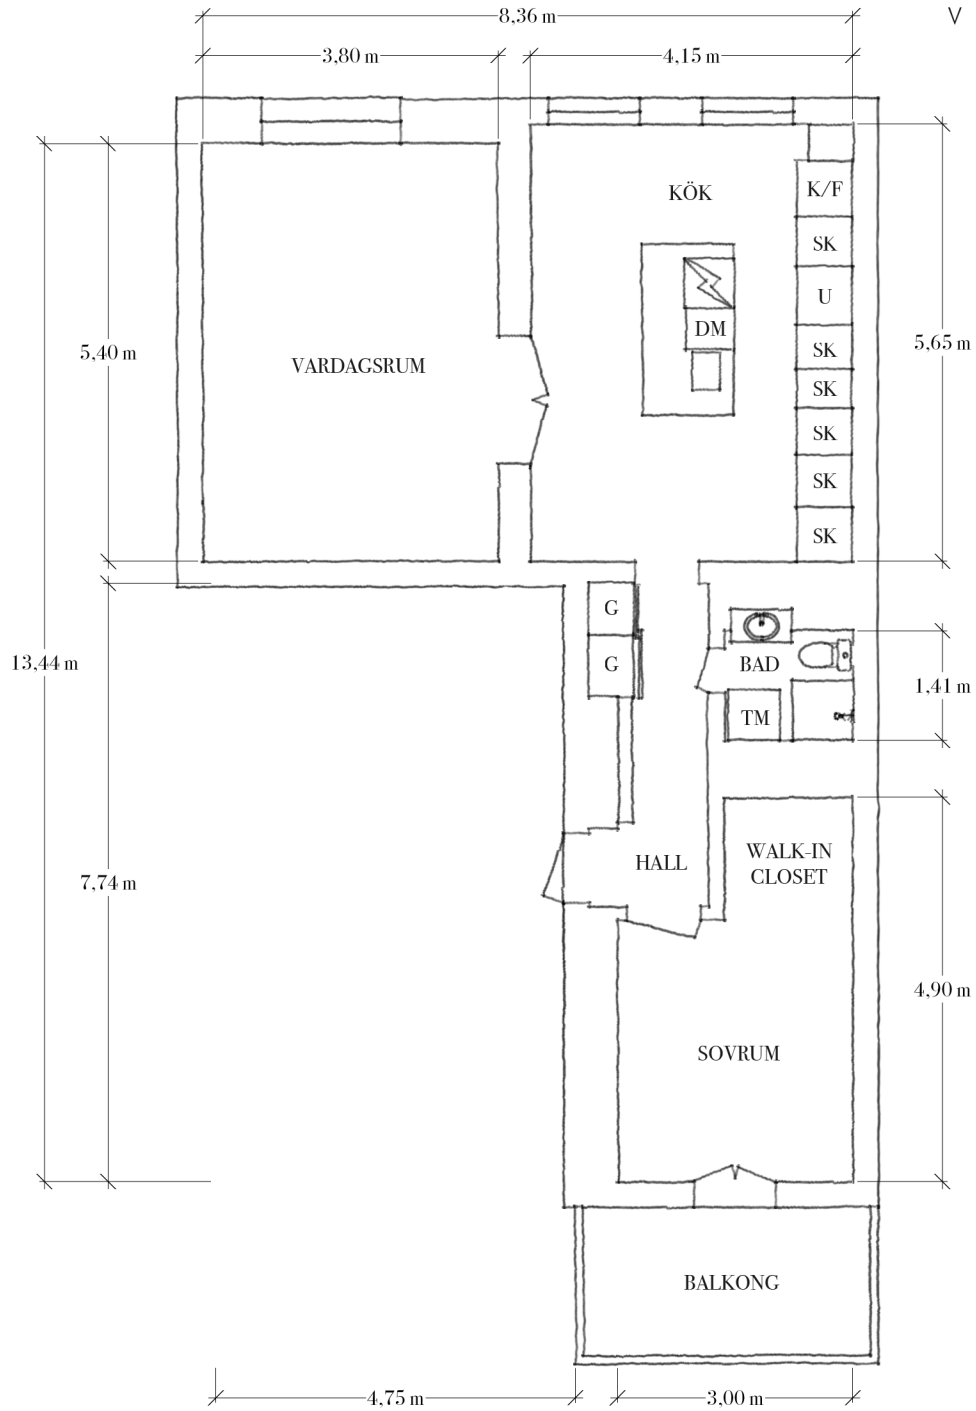

KASTELLGATAN 15A

2 RUM & KÖK - VÅNING 1 - BYGGÅR: 1908

Viss avvikelse kan förekomma