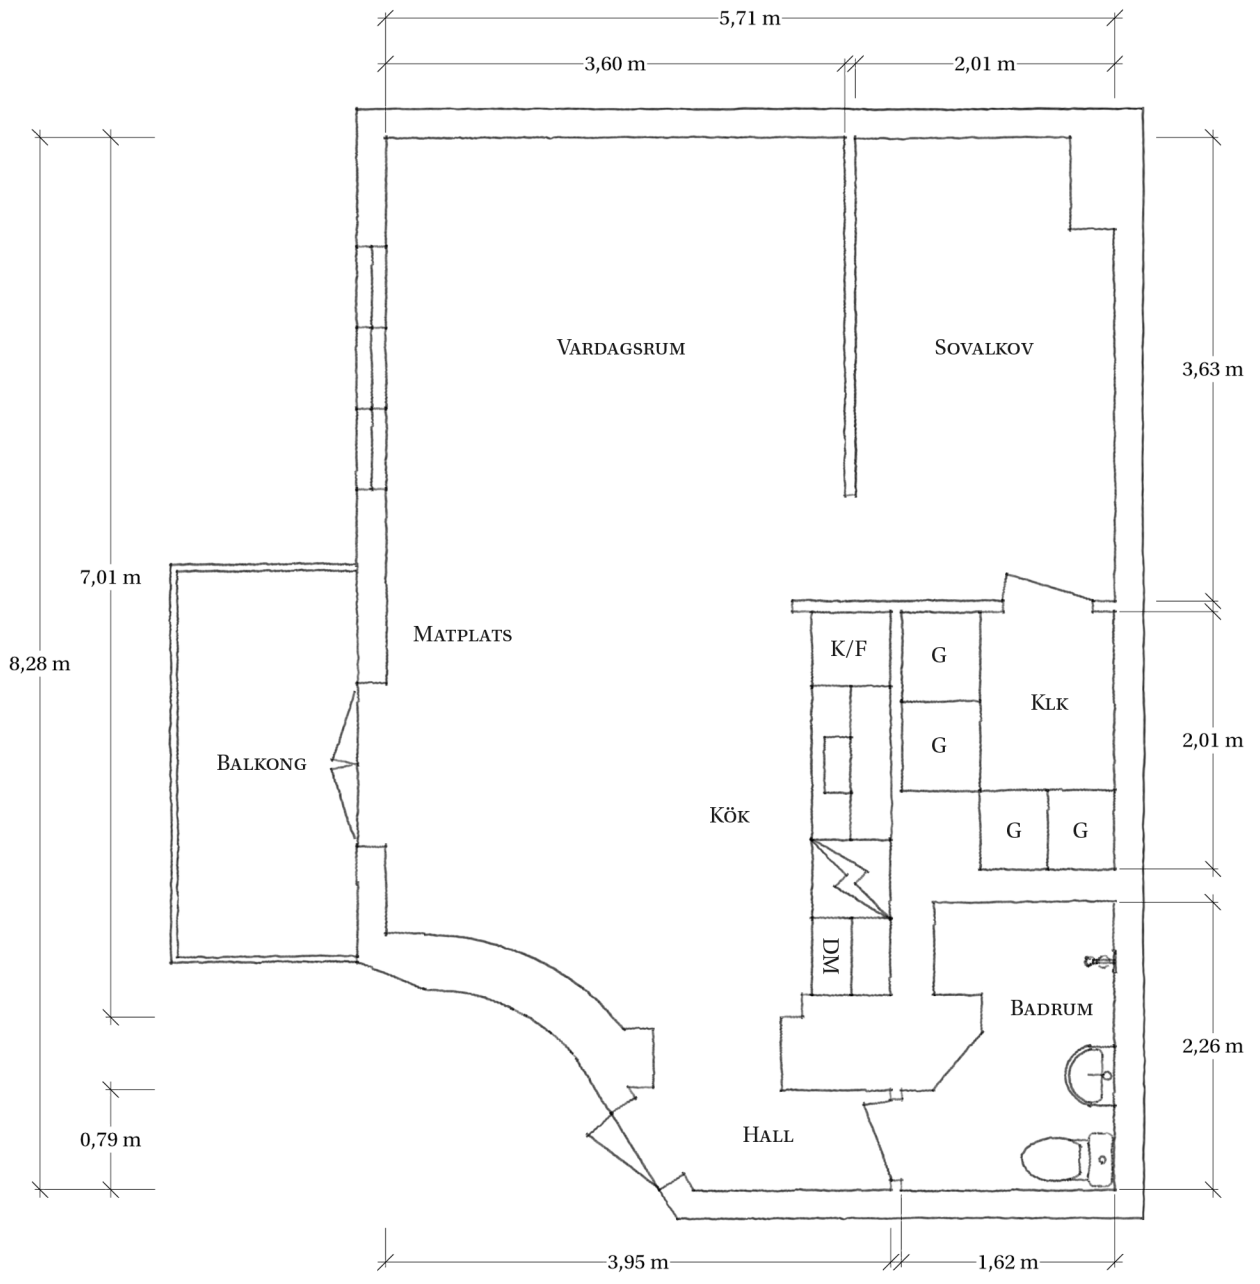

KASTELLGATAN 15B

VÅNING TRE

Område:  
Linnéstaden

Storlek:  
1 rum och kök | 40 kvm

Byggår:  
1912

Takhöjd:  
3 meter

Viss avvikelse kan förekomma