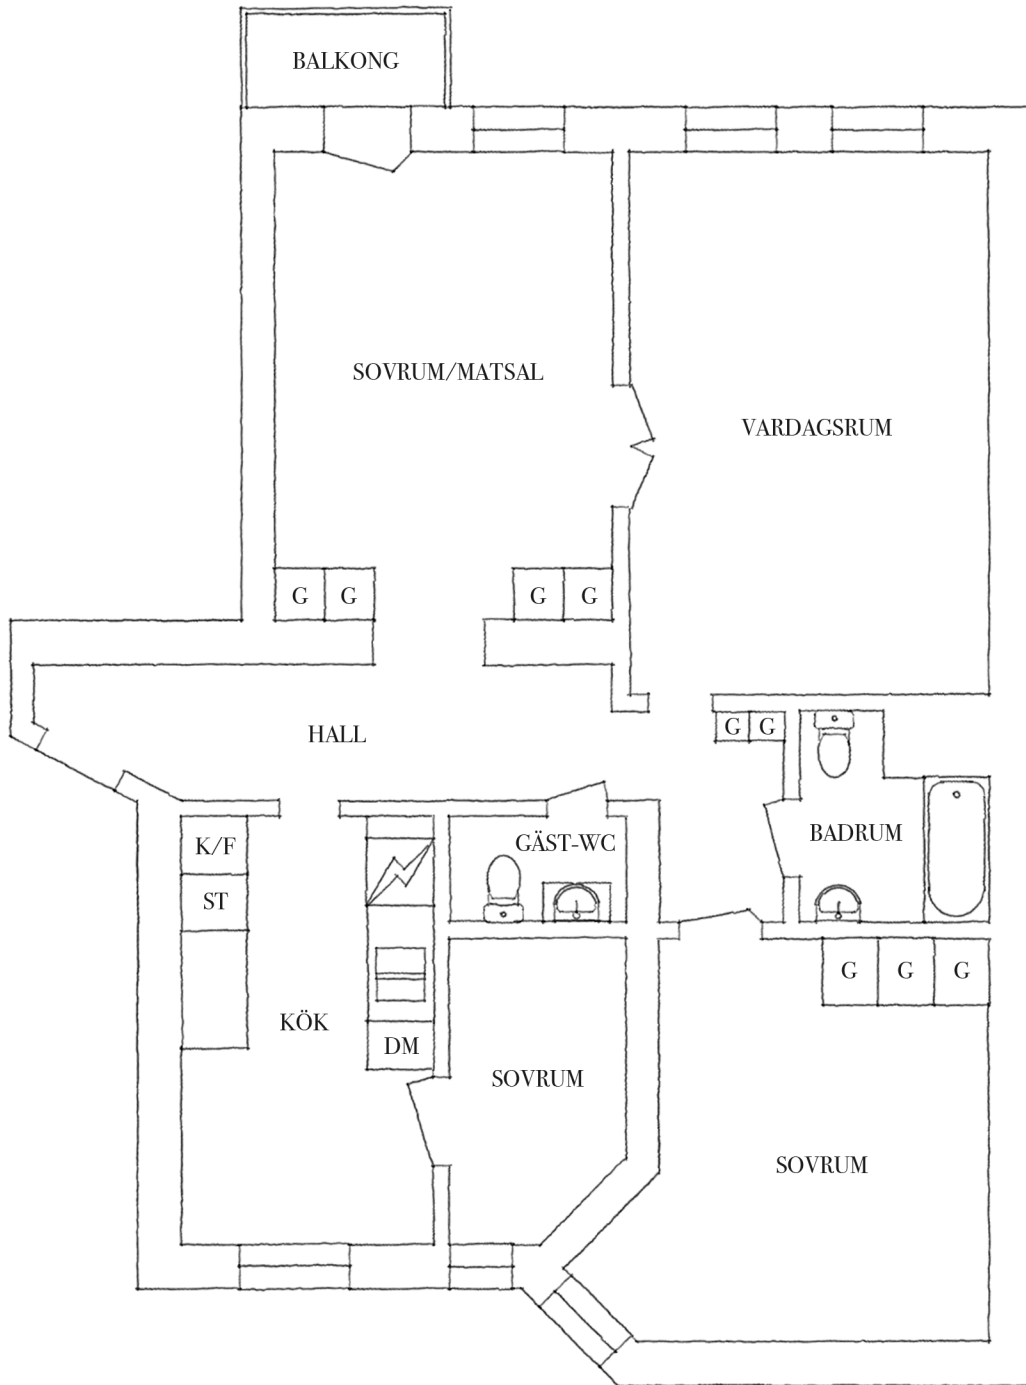

KASTELLGATAN 18A

4 RUM & KÖK - 116 KVM - BYGGÅR: 1906

Viss avvikelse kan förekomma