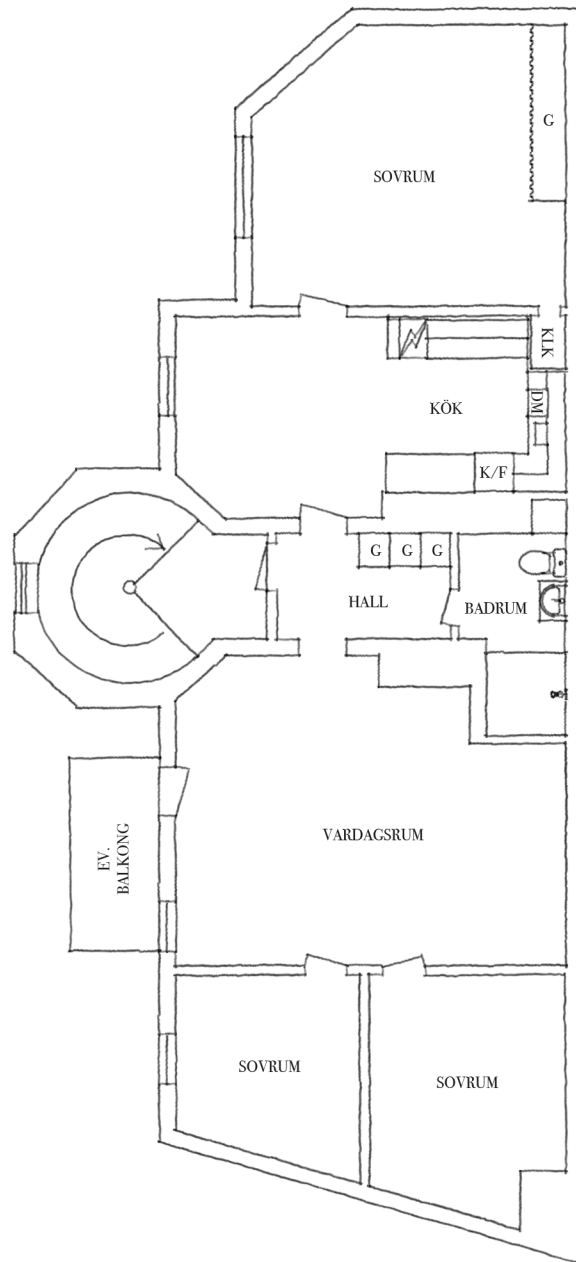

KASTELLGATAN 18B

4 RUM & KÖK - 92 KVM - BYGGÅR: 1906

ALTERNATIV PLANLÖSNING

Viss avvikelse kan förekomma