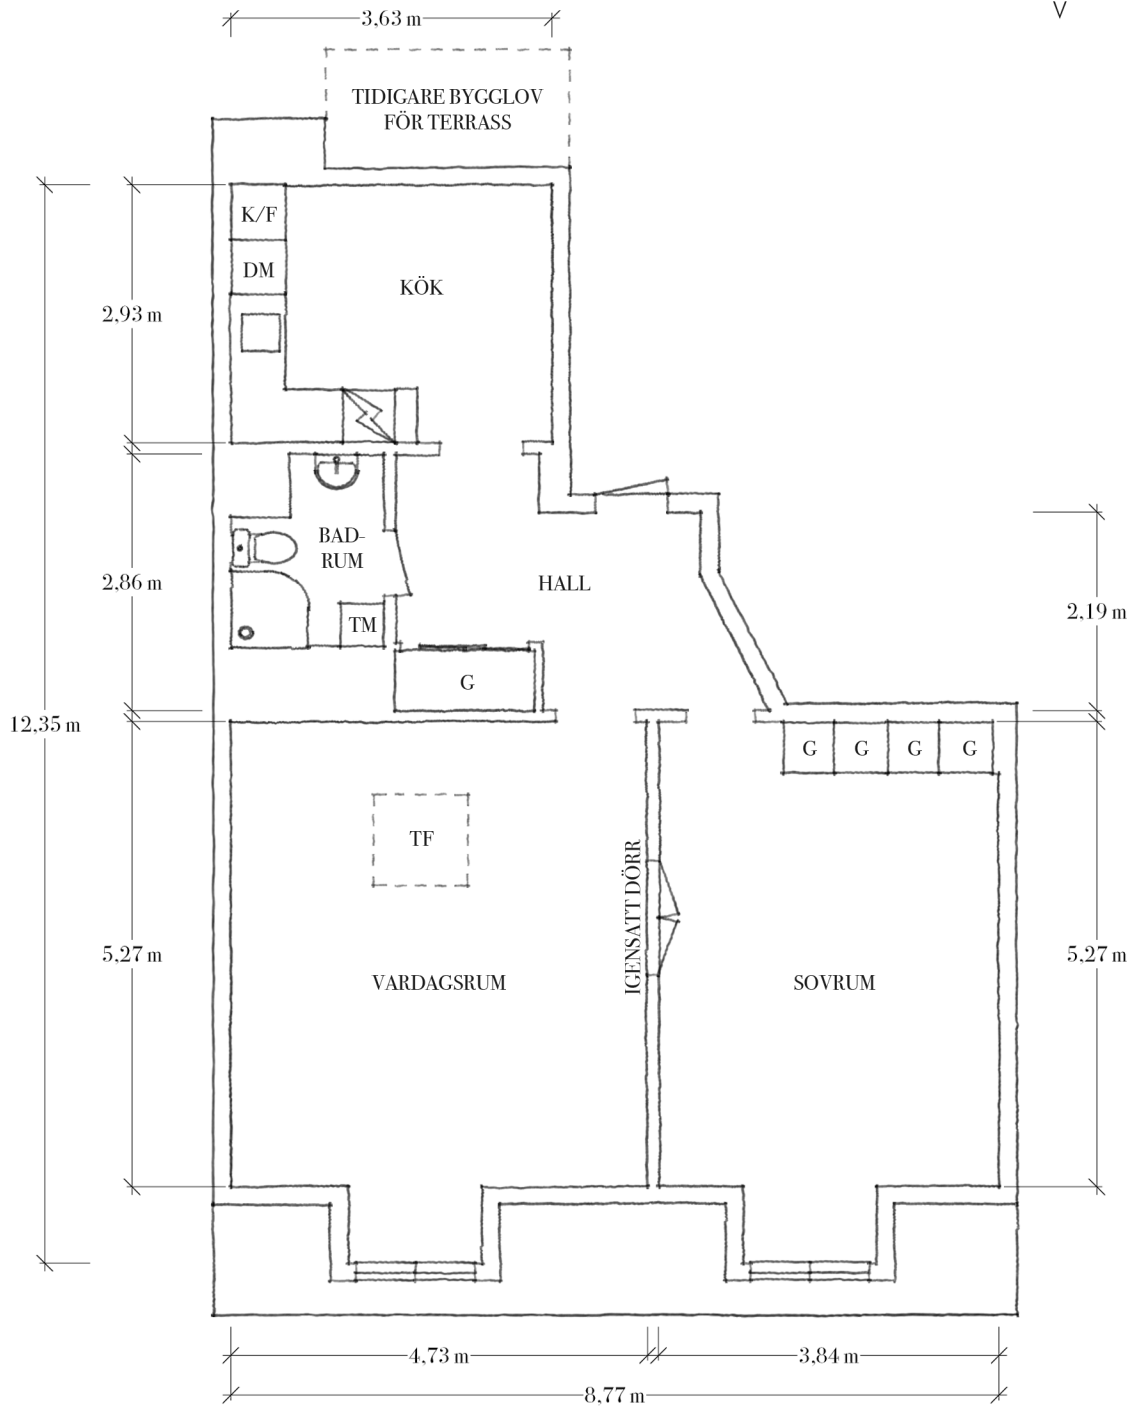

KASTELLGATAN 20A

2 RUM & KÖK - 62 KVM - BYGGÅR: 1906

Viss avvikelse kan förekomma