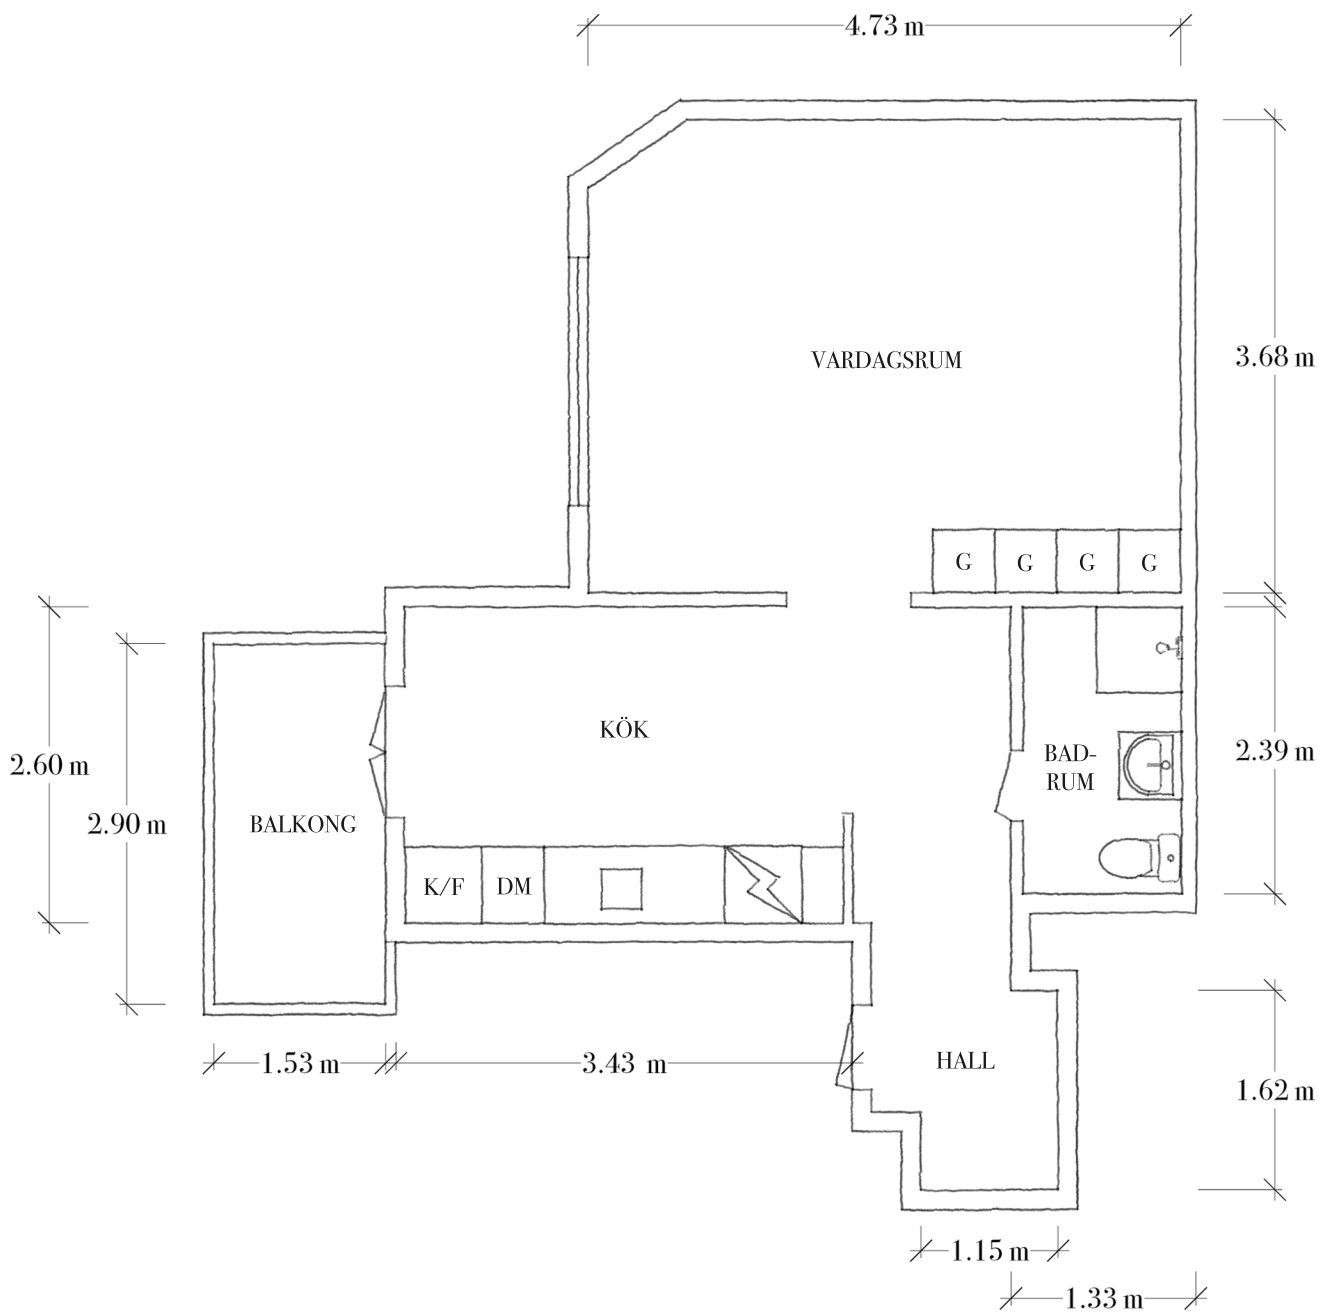

KASTELLGATAN 6B

1 RUM & KÖK - 37KVM - BYGGÅR: 1903

Viss avvikelse kan förekomma