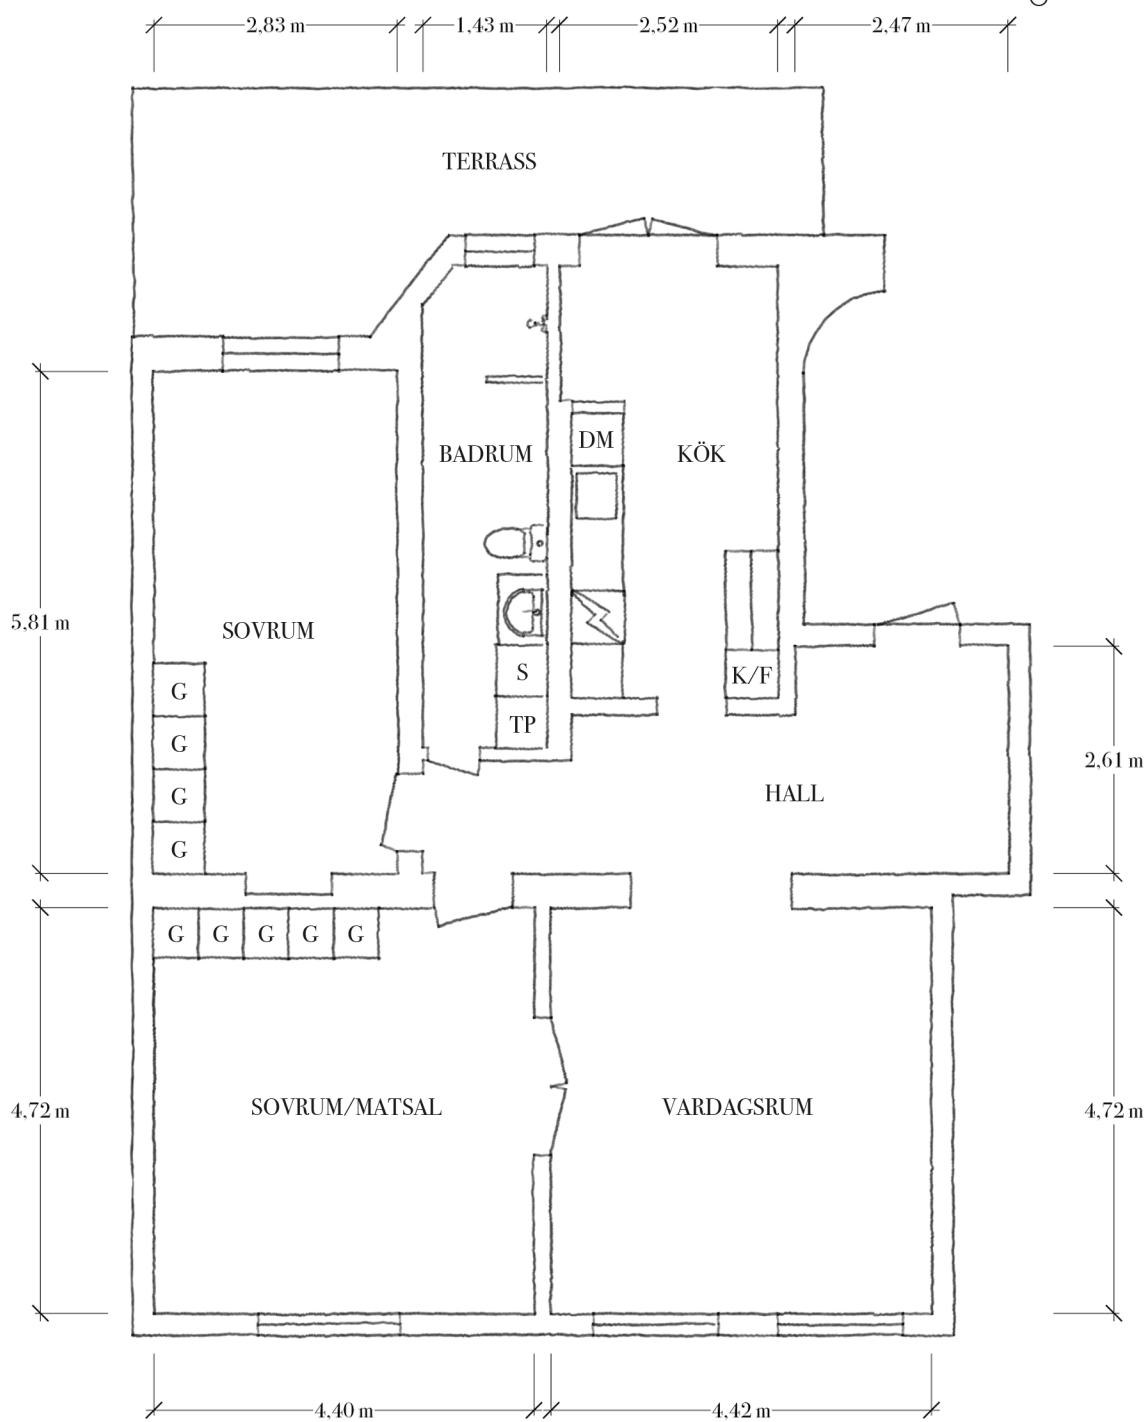

# KASTELLGATAN 7

3 RUM & KÖK - 94 KVM - BYGGÅR: 1900

Viss avvikelse kan förekomma