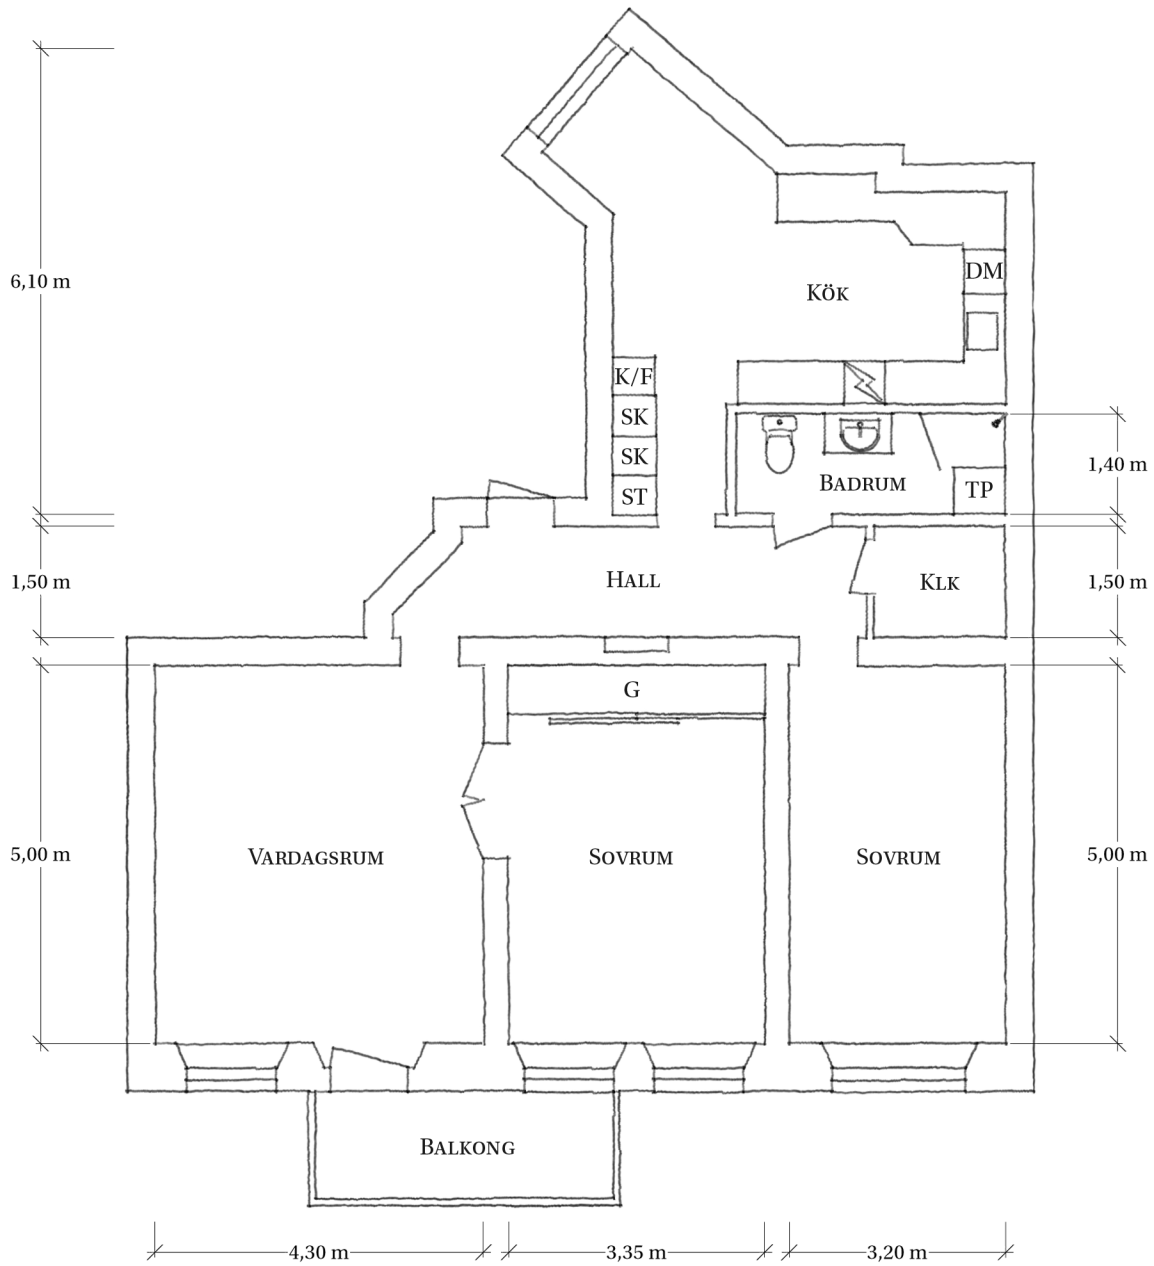

KASTELLGATAN 8A

VÅNING FYRA AV FEM

Område:
Linnéstaden

Storlek:
3 rum och kök | 95 kvm

Byggår:
1905

Takhöjd:
3 meter

Viss avvikelse kan förekomma