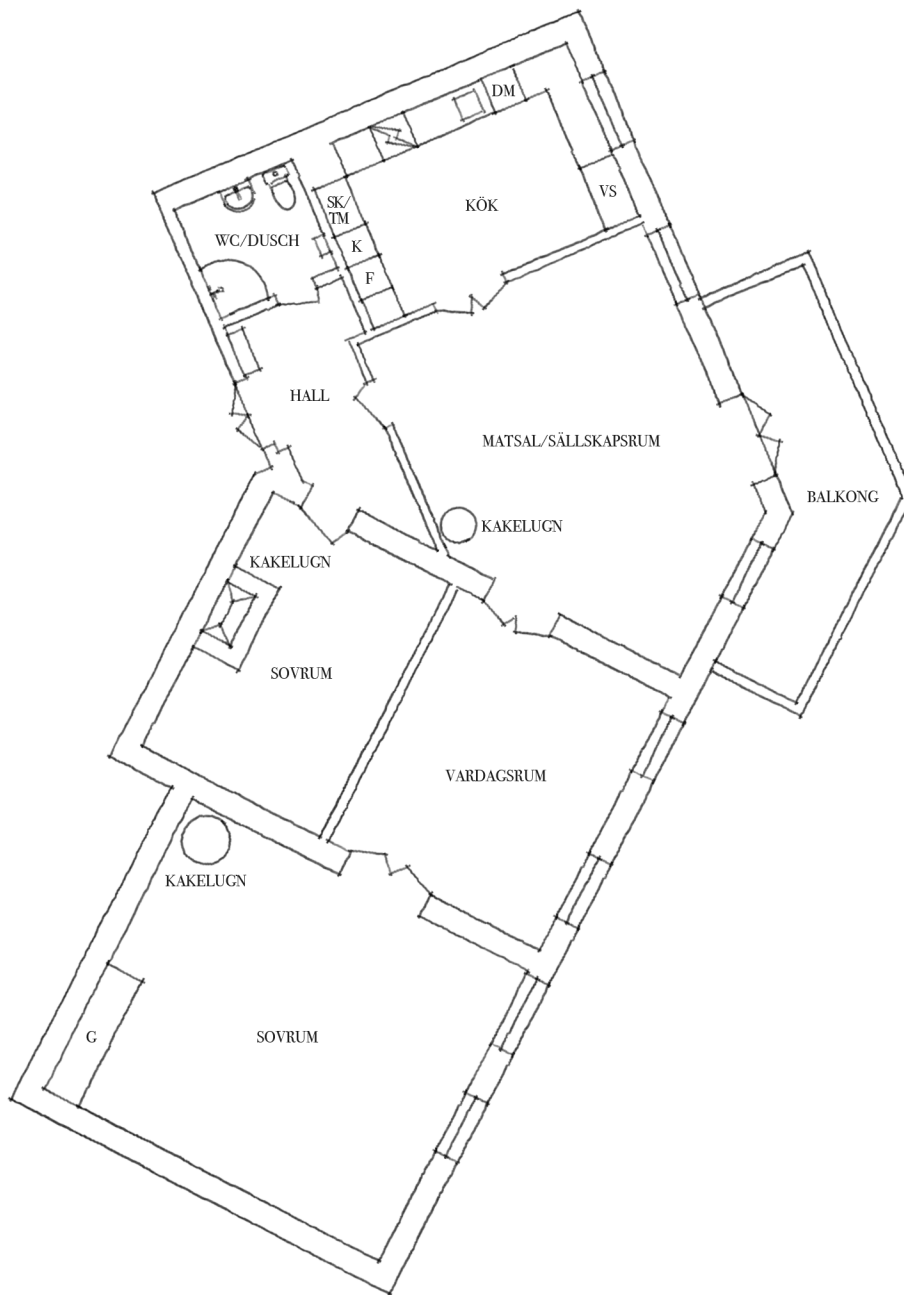

# MAJORSGATAN 1

4 RUM & KÖK - 110 KVM - BYGGÅR: 1904

ALTERNATIV PLANSKISS

Viss avvikelse kan förekomma