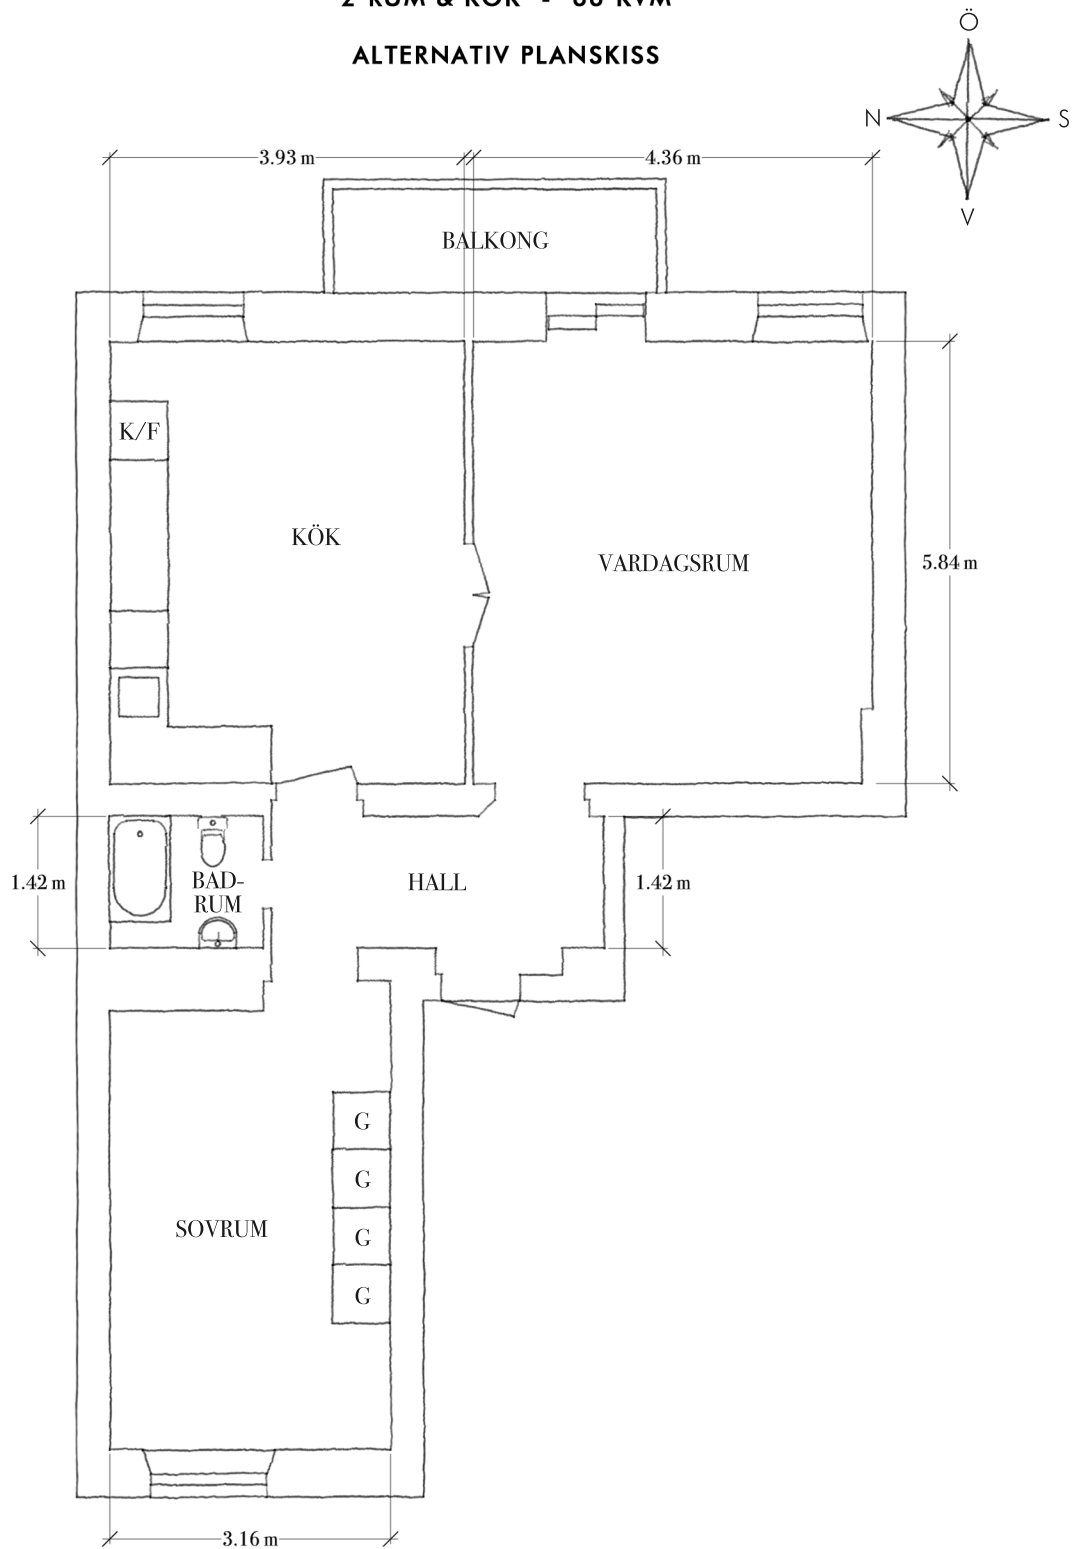

# NORDHEMSGATAN 41A

2 RUM & KÖK - 66 KVM

ALTERNATIV PLANSKISS

Viss avvikelse kan förekomma