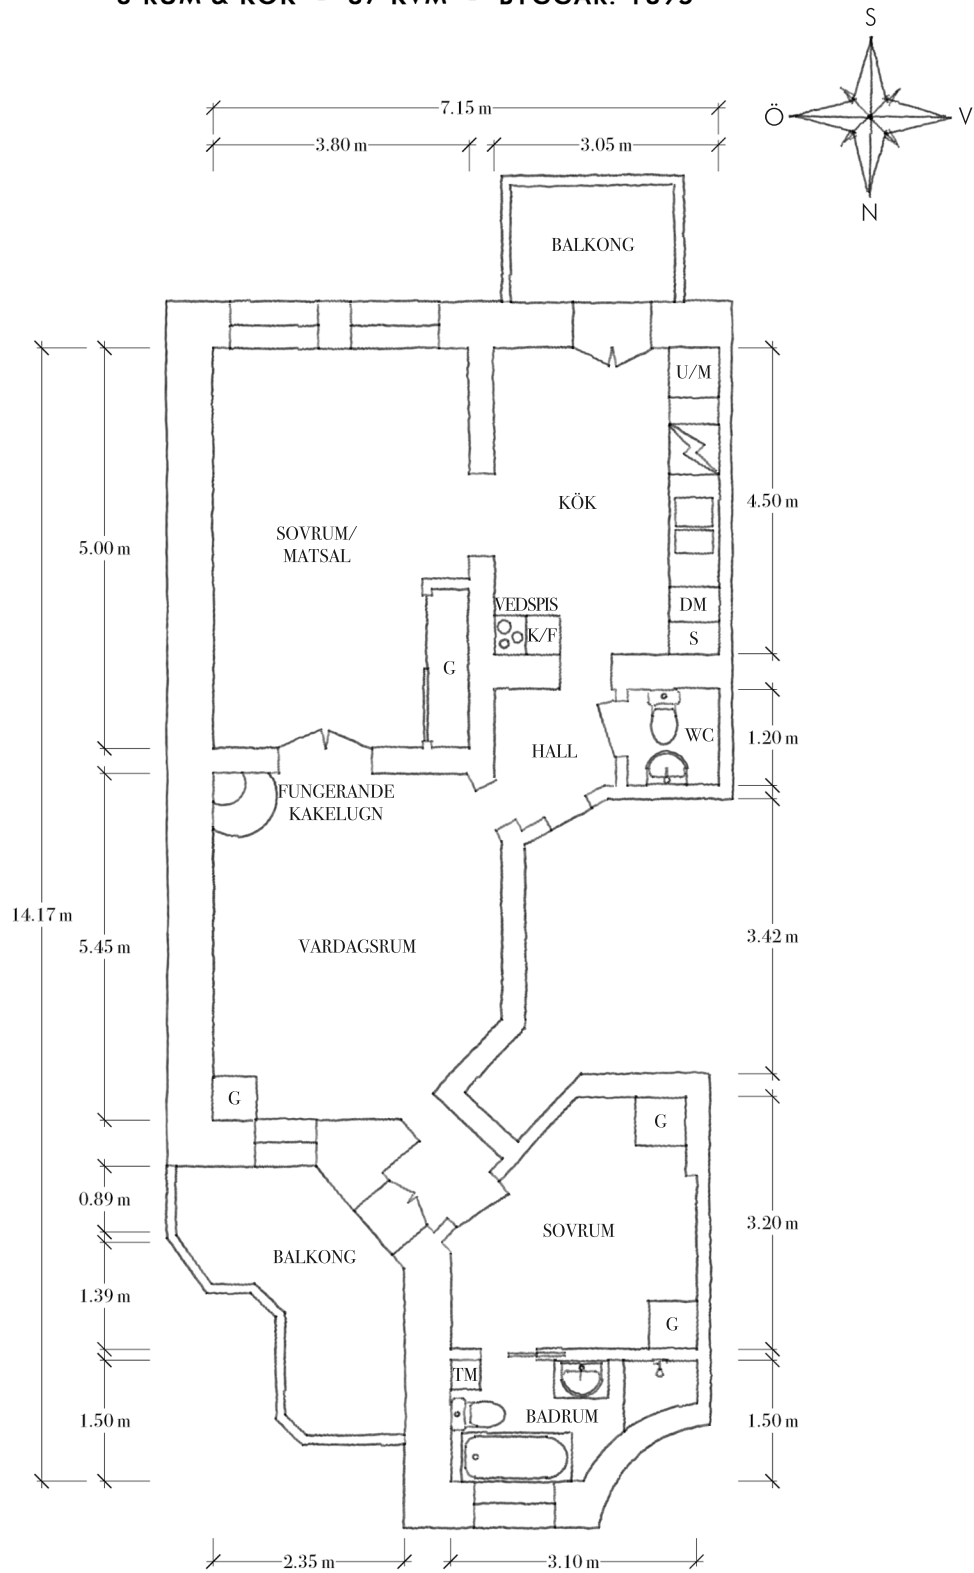

PLANTAGEGATAN 15

3 RUM & KÖK - 87 KVM - BYGGÅR: 1895

Viss avvikelse kan förekomma