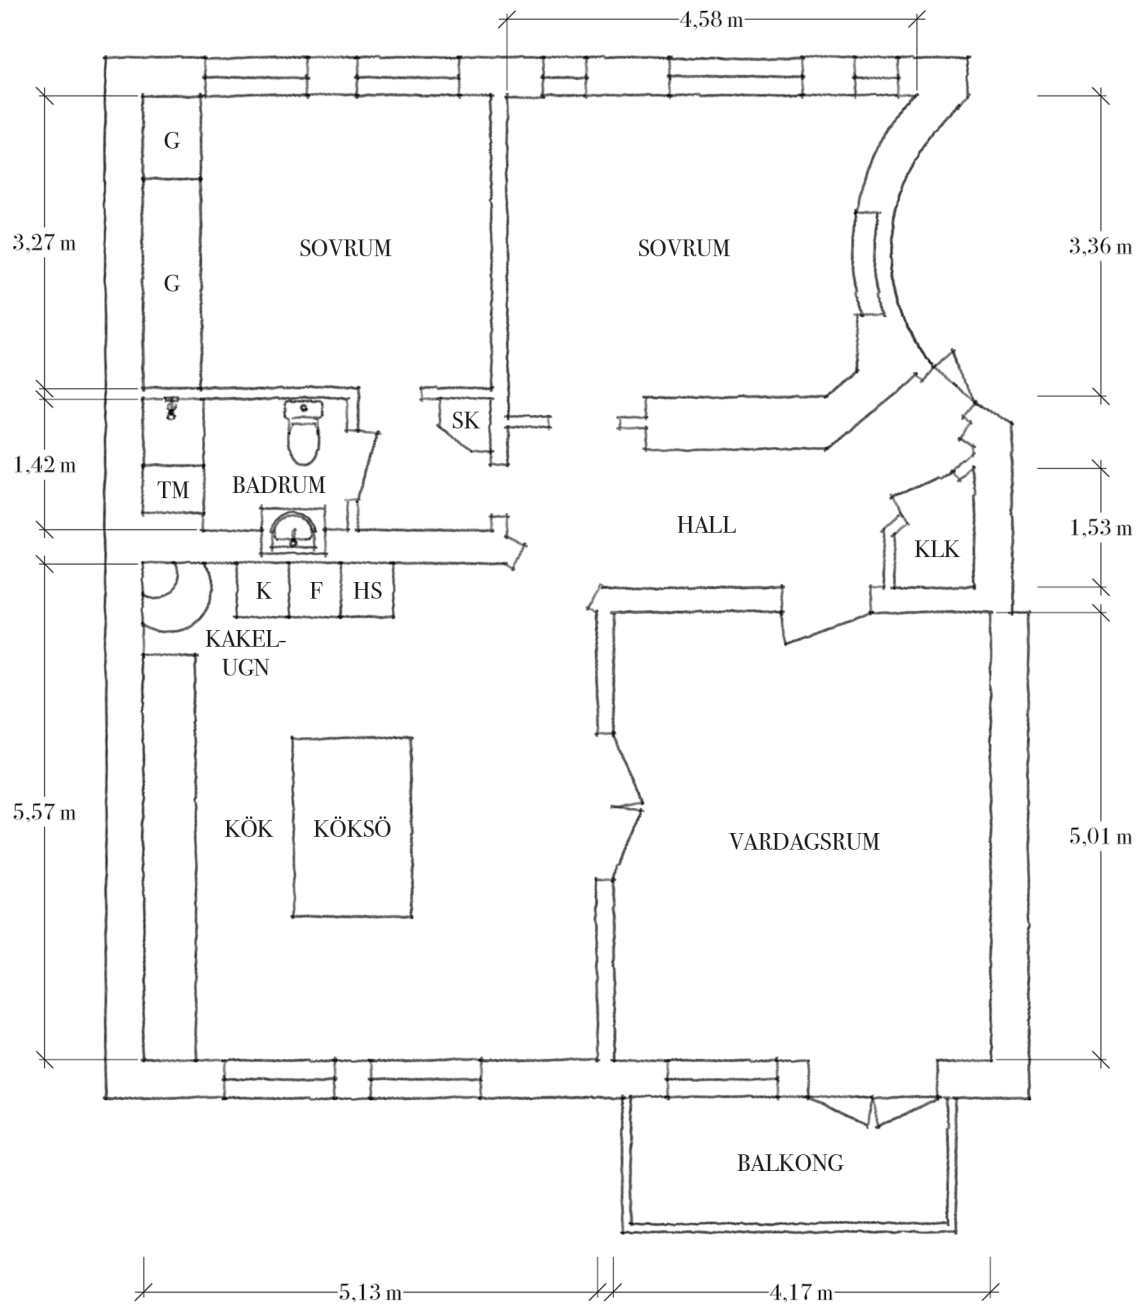

PRINGATAN 5

3 RUM & KÖK - 97,2 KVM - BYGGÅR: 1907

ALTERNATIV PLANLÖSNING

Viss avvikelse kan förekomma