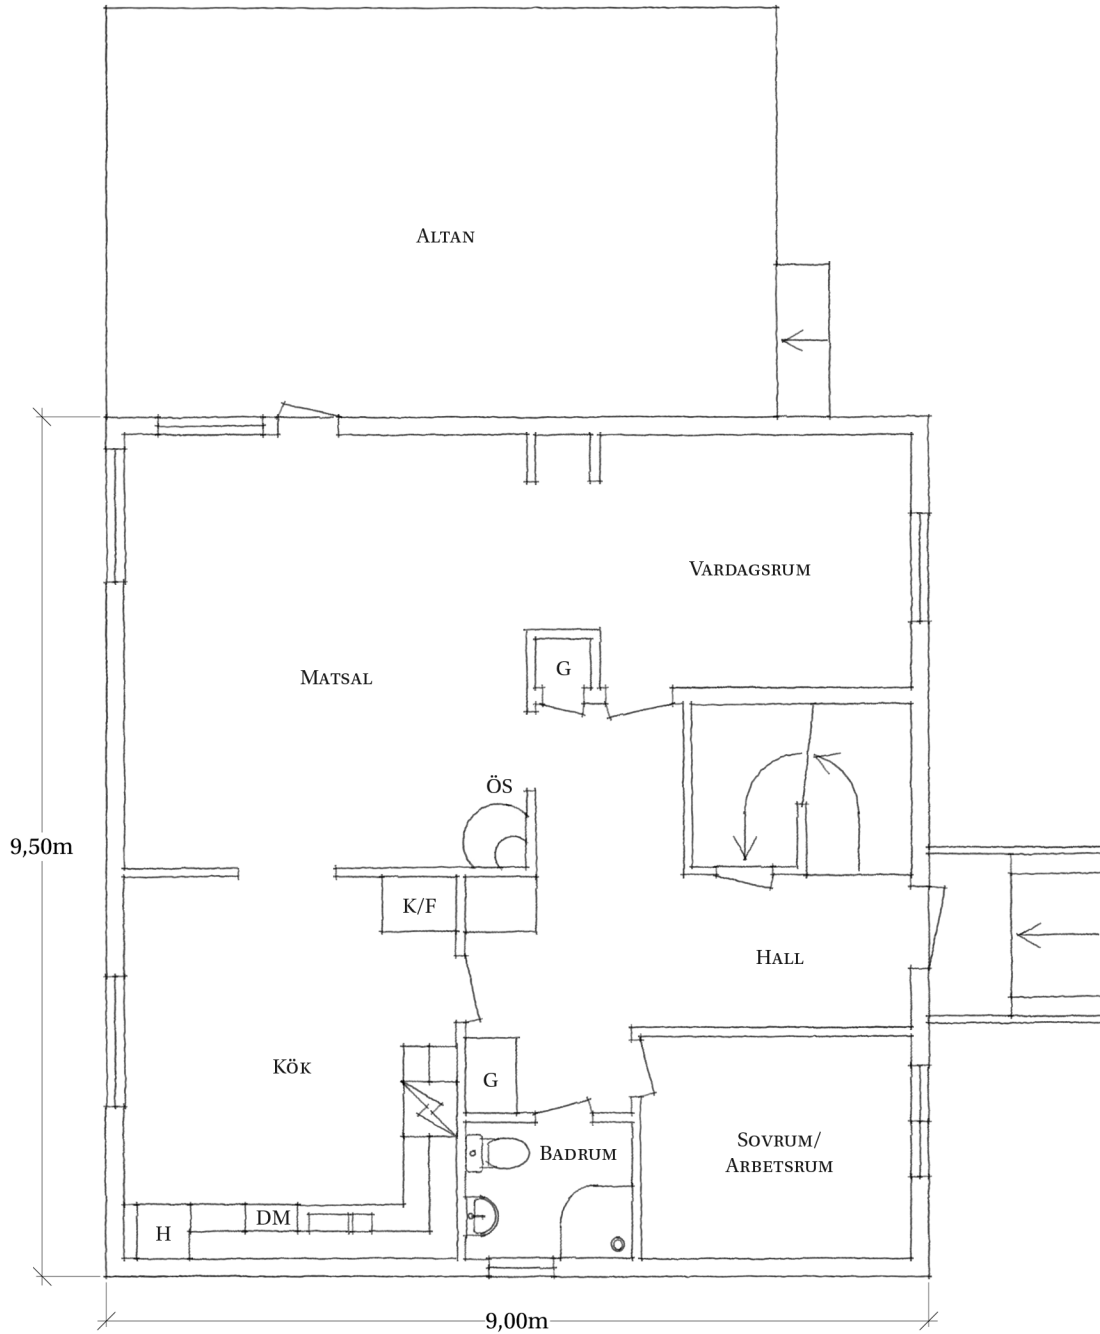

SEGERLINDSGATAN 25

ENTRÉVÅNING

Område:
Kålltorp

Storlek:
8 rok | ca 195 kvm boarea

Byggår:
1939

Biarea:
ca 90 kvm

Viss avvikelse kan förekomma