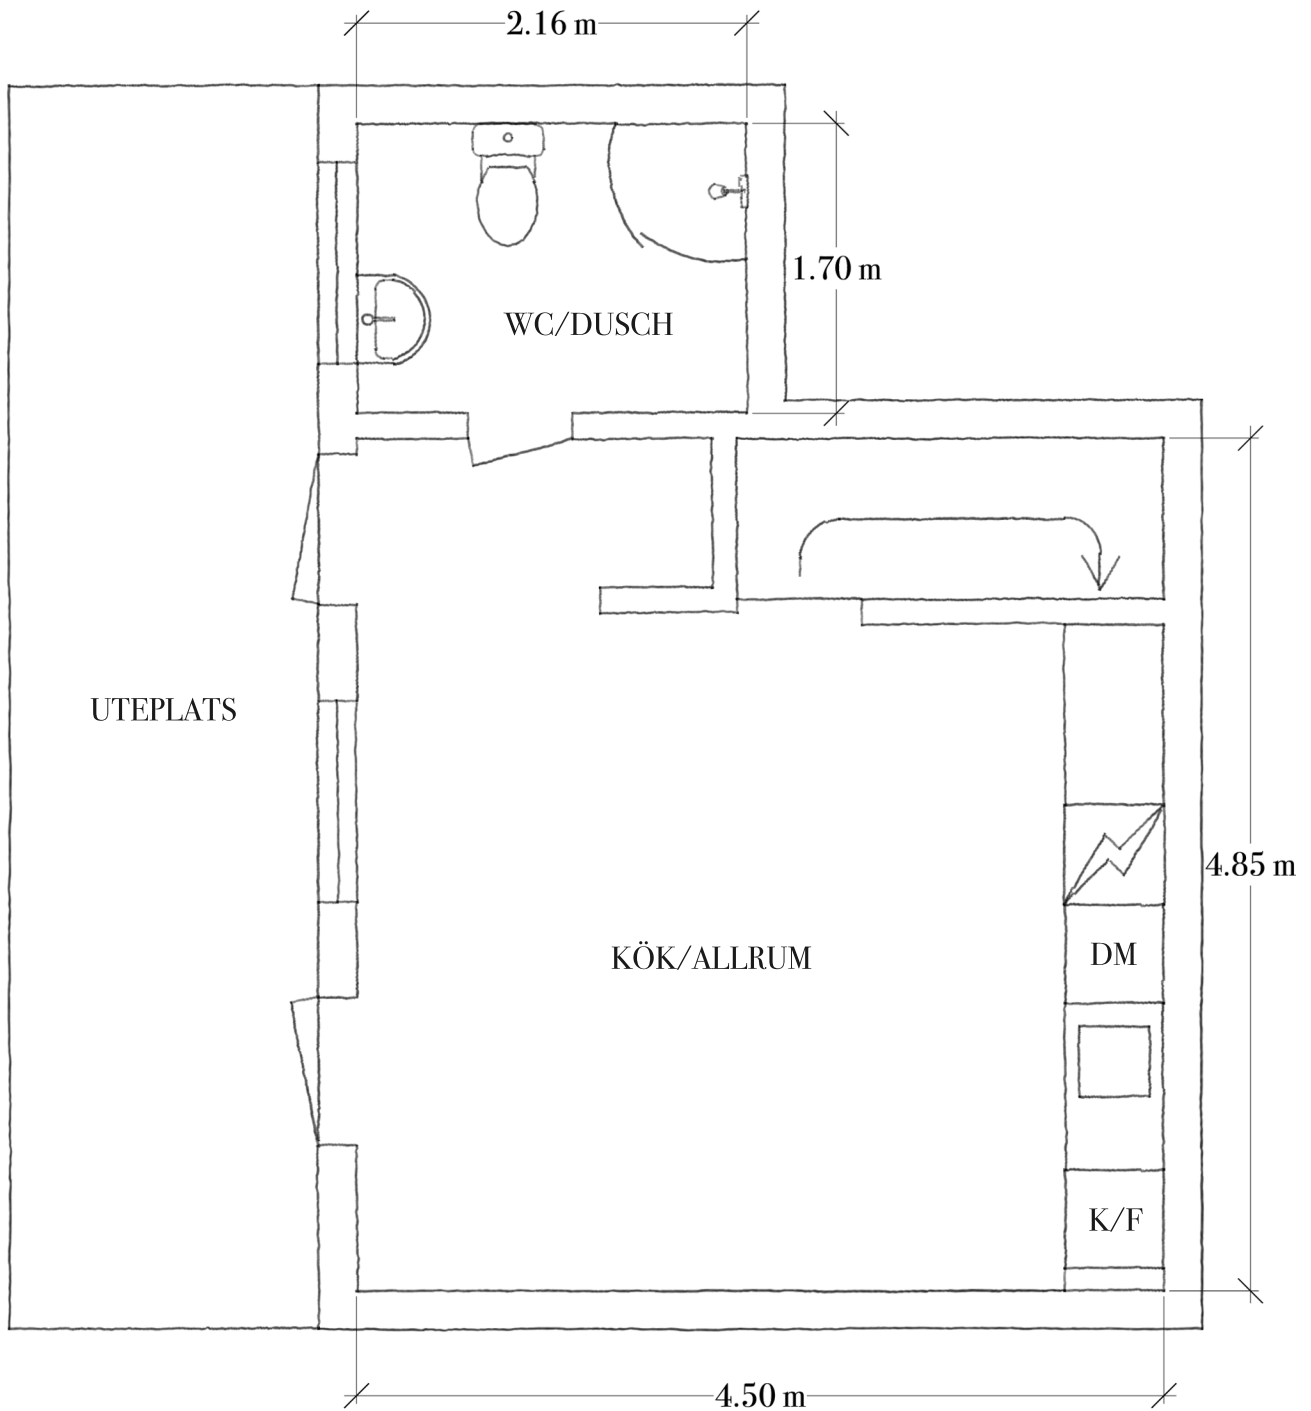

SMÅLANDSGATAN 3F

2 RUM & KÖK - 48 KVM - BYGGÅR: 1888

ENTRÉPLAN

Viss avvikelse kan förekomma