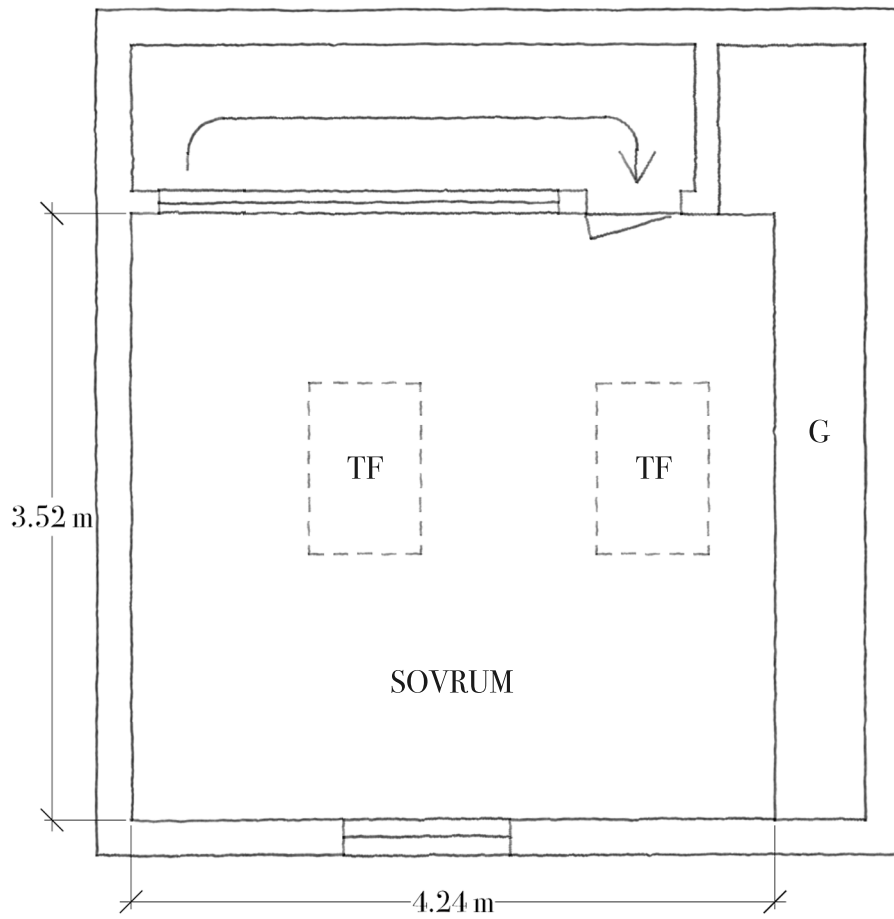

SMÅLANDSGATAN 3F

2 RUM & KÖK - 48 KVM - BYGGÅR: 1888

ÖVRE PLAN

Viss avvikelse kan förekomma