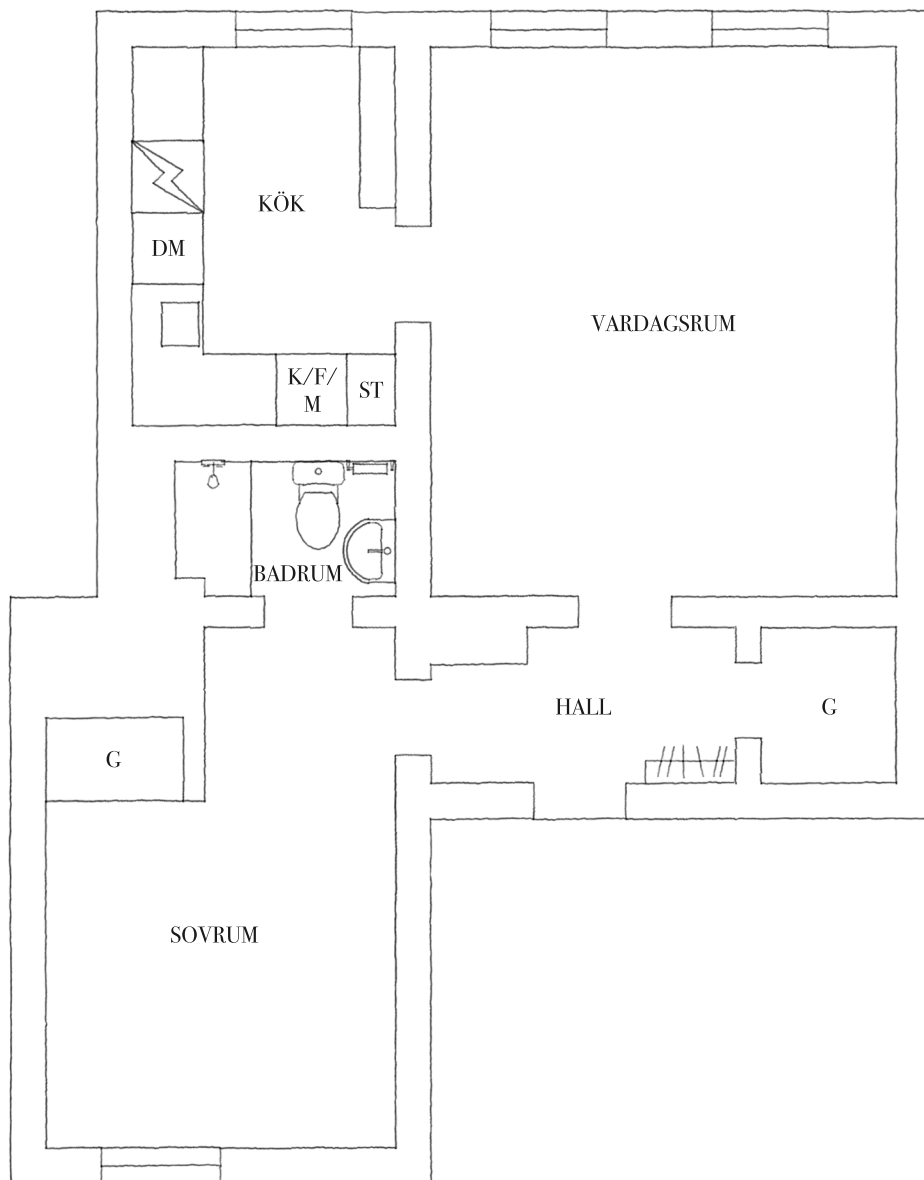

SPRÄNGKULLSGATAN 13

2 RUM & KÖK - 41 KVM - BYGGÅR: 1886

Viss avvikelse kan förekomma