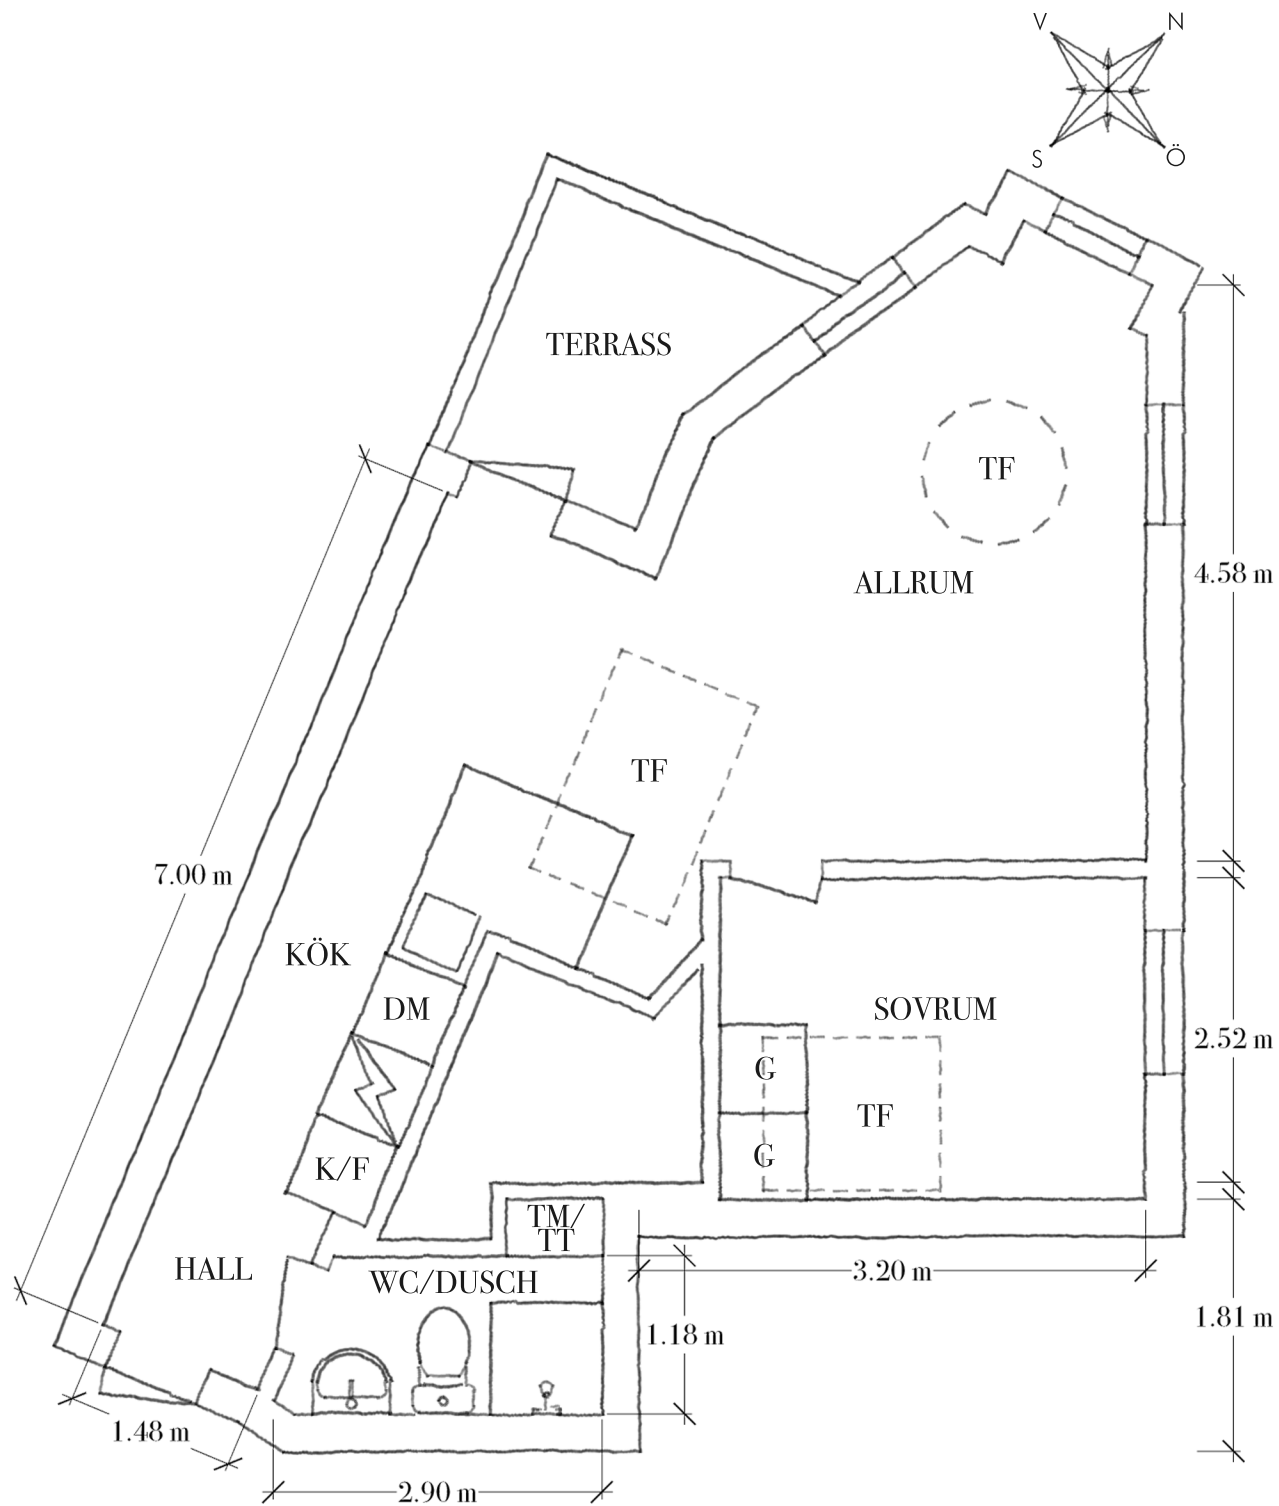

SVEAGATAN 2A

2 RUM & KÖK - 35 KVM

Viss avvikelse kan förekomma