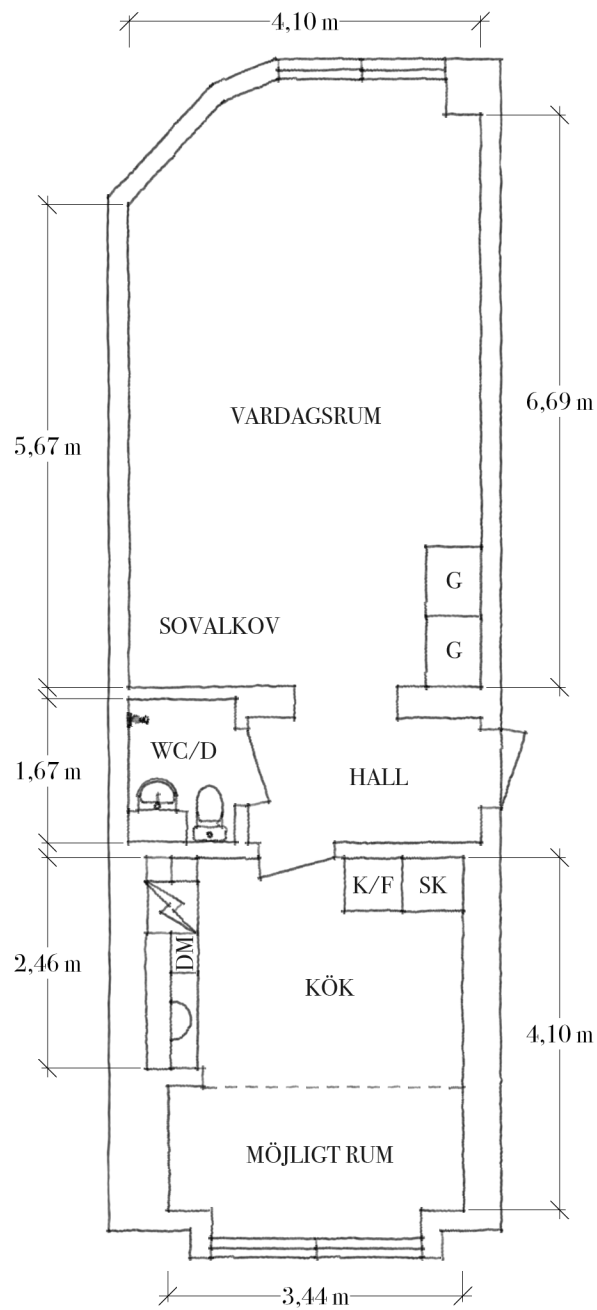

SYLVESTERGATAN 10

1 RUM & KÖK - 50 KVM - NEDRE JOHANNEBERG

Viss avvikelse kan förekomma