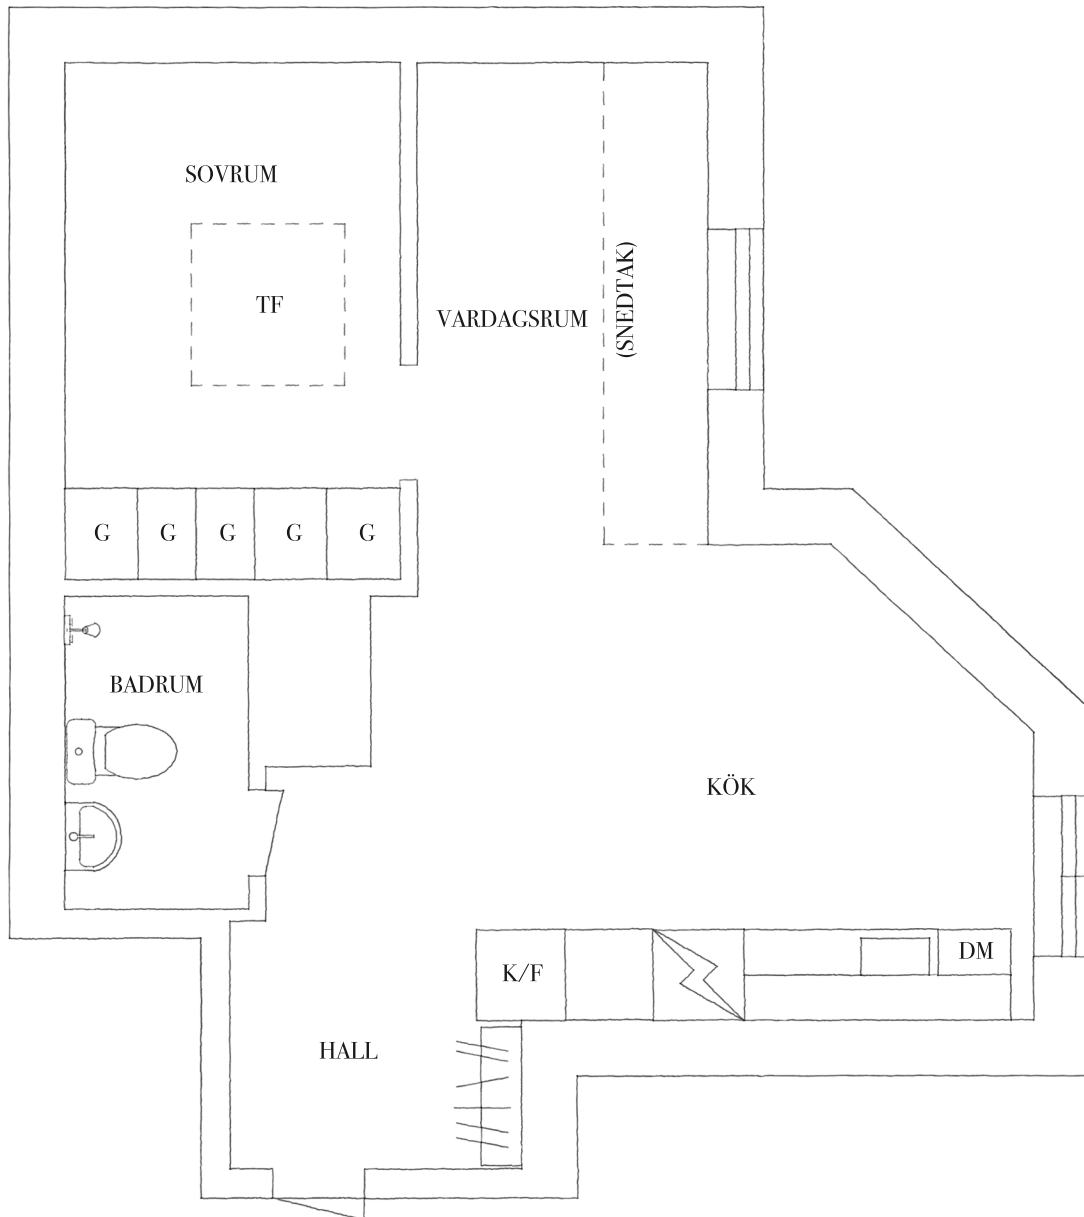

TREDJE LÅNGGATAN 32A

1,5 RUM & KÖK - 35 KVM - BYGGÅR: 2016

Viss avvikelse kan förekomma