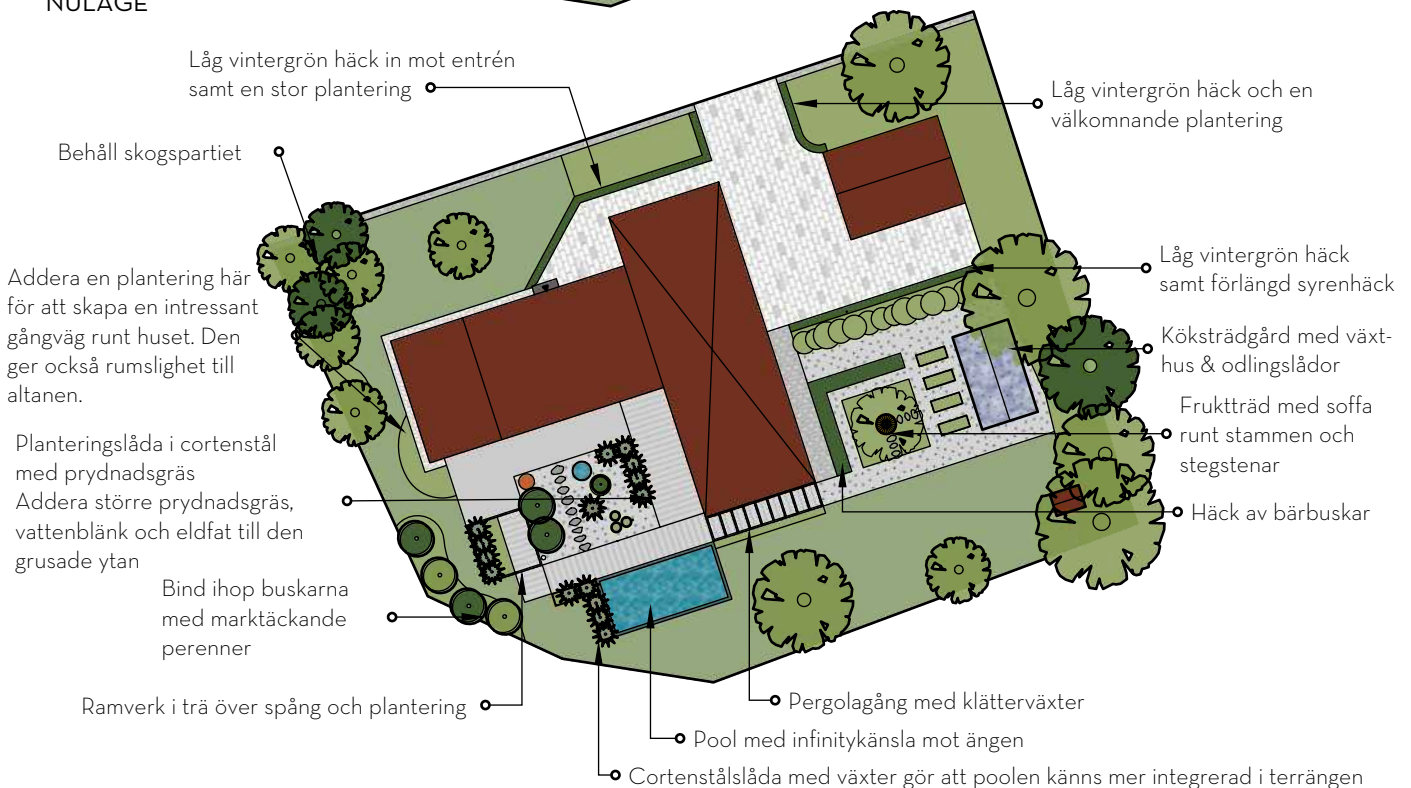

TRÄDGÅRDSFÖRSLAG, WILLIAM GIBSONS VÄG 5

NULÄGE

NY TRÄDGÅRD

Här har ni ett fantastiskt läge där omgivningen ger er fantastiska utblickar. En låg vintergrön häck ramar in infarten och fina planteringar välkomnar. Ett par pergolor/ramverk ger ytterligare en dimension till trädgården. Planteringslådor, kantningar mellan olika markmaterial samt eldfat och vattenblänk i rostigt cortenstål blir en fin kontrast och passar fint till husets tegel. Grusplanteringen behålls men större växter i större men färre sjok ger en lugnare känsla. Träspångar omger grusplanteringen och leder fram till en pool som sträcker sig ut över gräsets sluttning och ger en infinitykänsla ut över ängarna. En pergolagång leder vidare till en köksträdgård med fruktträd, bärbuskar, odlingslådor samt växthus. I växthuset sitter man bekvämt i alla väder.

HÖGADALS
TRÄDGÅRDAR

TRÄDGÅRDSFÖRSLAG AV HÖGADALS TRÄDGÅRDAR
I SAMARBETE MED ALVHEM

ALVHEM