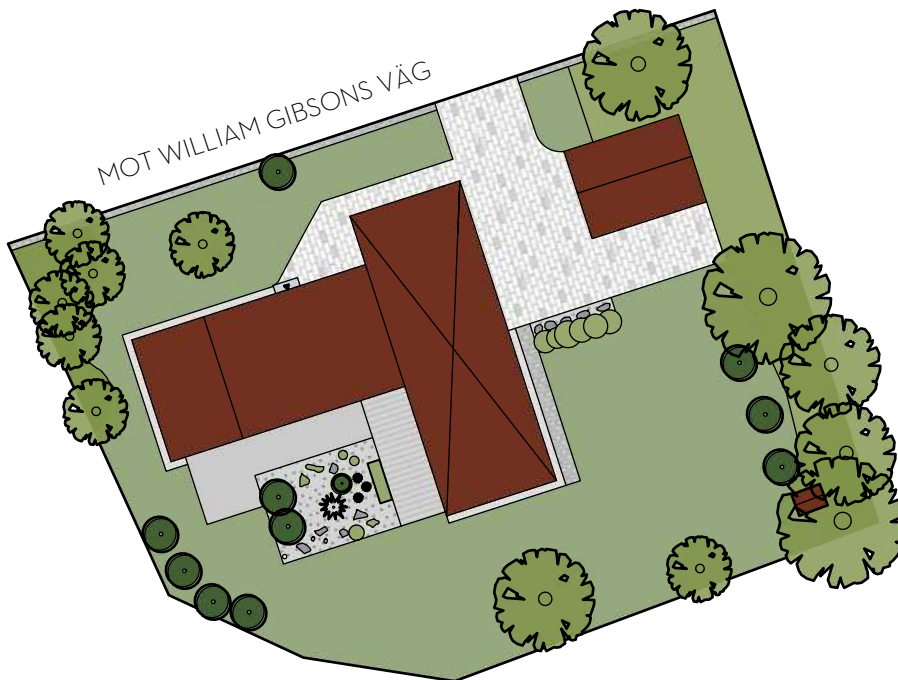

TRÄDGÅRDSFÖRSLAG, WILLIAM GIBSONS VÄG 5

NULÄGE

NY TRÄDGÅRD

Här har ni ett fantastiskt läge där omgivningen ger er fantastiska utblickar. En låg vintergrön häck ramar in infarten och fina planteringar välkomnar. Ett par pergolor/ramverk ger ytterligare en dimension till trädgården. Planteringslådor, kantningar mellan olika markmaterial samt eldfat och vattenblänk i rostigt cortenstål blir en fin kontrast och passar fint till husets tegel. Grusplanteringen behålls men större växter i större men färre sjok ger en lugnare känsla. Träspångar omger grusplanteringen och leder fram till en pool som sträcker sig ut över gräsets sluttning och ger en infinitykänsla ut över ängarna. En pergolagång leder vidare till en köksträdgård med fruktträd, bärbuskar, odlingslådor samt växthus. I växthuset sitter man bekvämt i alla väder.

HÖGADALS
TRÄDGÅRDAR

TRÄDGÅRDSFÖRSLAG AV HÖGADALS TRÄDGÅRDAR
I SAMARBETE MED ALVHEM

ALVHEM